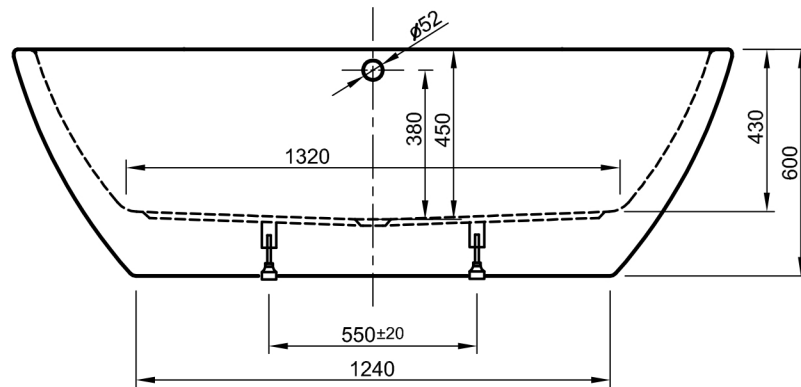

KNIEF

Die Badewanne entspricht den Normen **EN-198 / EN-14516**
 The bathtub is compliant with Standards **EN-198 / EN-14516**

Artikel-Nr. / Order No.:

0100-087

Modell / Model:

Form

Maße / Dimensions:

1900 x 895 x 600 mm

Gewicht / Weight:

53 kg

Volumen / Volume:

290 l

Datum / Date:

10.06.2015

konforme Qualität / conform quality