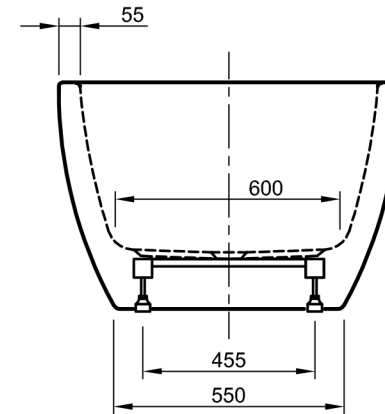

KNIEF

Die Badewanne entspricht den Normen **EN-198 / EN-14516**
 The bathtub is compliant with Standards **EN-198 / EN-14516**

Artikel-Nr. / Order No.:

0100-087

Modell / Model:

Form

Maße / Dimensions:

1900 x 895 x 600 mm

Gewicht / Weight:

53 kg

Volumen / Volume:

290 l

Datum / Date:

10.06.2015

konforme Qualität / conform quality