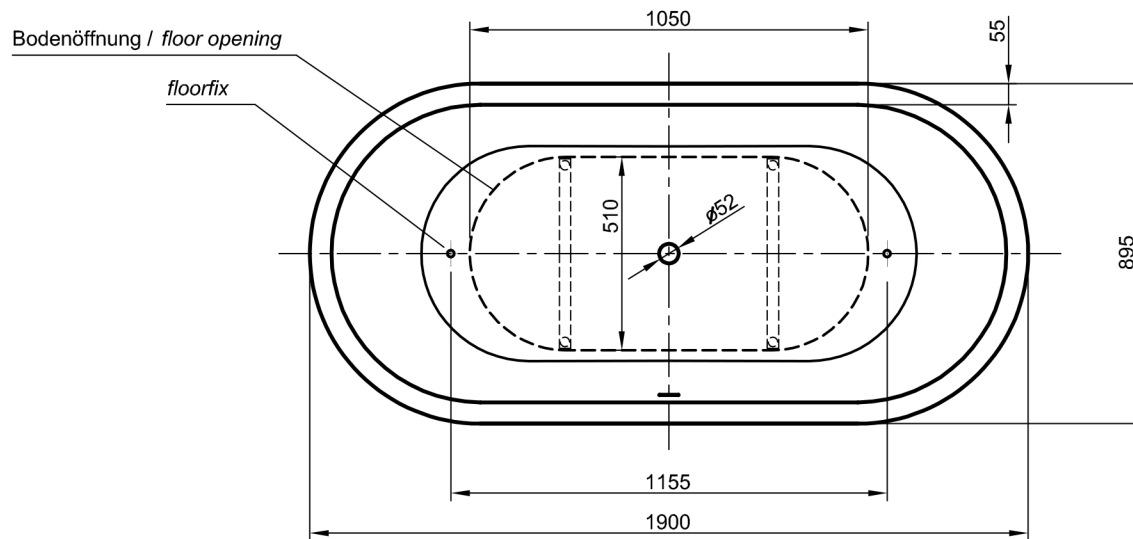

KNIEF

Die Badewanne entspricht den Normen **EN-198 / EN-14516**
 The bathtub is compliant with Standards **EN-198 / EN-14516**

Artikel-Nr. / Order No.:

0100-087

Modell / Model:

Form

Maße / Dimensions:

1900 x 895 x 600 mm

Gewicht / Weight:

53 kg

Volumen / Volume:

290 l

Datum / Date:

10.06.2015

konforme Qualität / conform quality