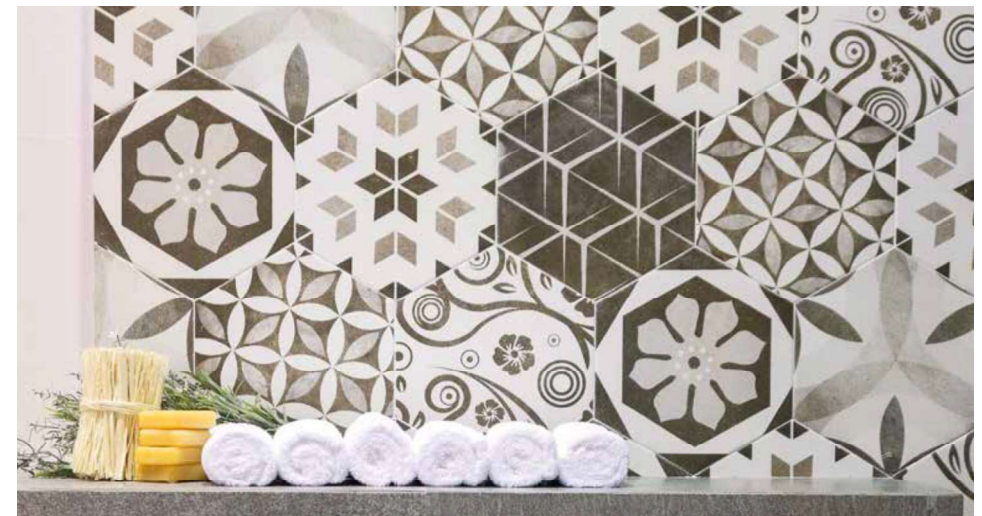

# ESAGONO

PR    Mate  
Matt

**Esagono Bianco**  
25x29 cm · 10"x11.5"  
G-700

**Esagono Grigio**  
25x29 cm · 10"x11.5"  
G-700

**Esagono Nero**  
25x29 cm · 10"x11.5"  
G-700

  Imágenes no repetitivas  
  Different skill-screen effects

Esagono Bianco, Grigio & Nero – 25x29 cm · 10"x11.5"

Esagono Idra – 25x29 cm · 10"x11.5"