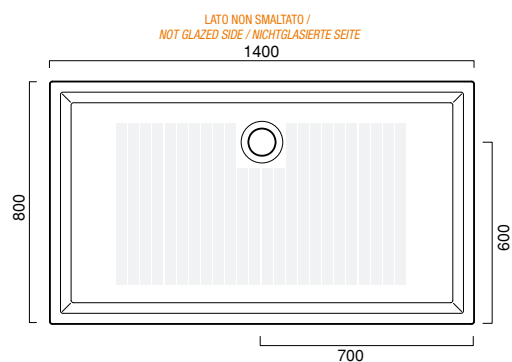

VERSO

140

VERSO 140

piatto doccia | shower tray | duschwanne
cod. 80140FP

technical sheet 

CATALANO

VERSO

140

VERSO 140

piatto doccia | shower tray | duschwanne
cod. 80140FP

Piatto Doccia rettangolare 140 x 80 cm, per soli 6 cm di spessore, installabile ad appoggio o a filo pavimento, smaltato su tre lati e con speciale texture antiscivolo.

Rectangular shower tray, 140 x 80 cm sized. Only 6 cm thickness. Installation at floor level or laid on. This shower tray has three glazed sides and special anti-slip finish.

Duschwanne Rechtwinklig 140x80 cm, nur 6 cm dick. Installation Auflegend oder Bodenbündig. 3 Seiten glasiert, mit Anti-Rutsch Oberfläche.

photo ■ 2D dwg ■

3D dwg ■