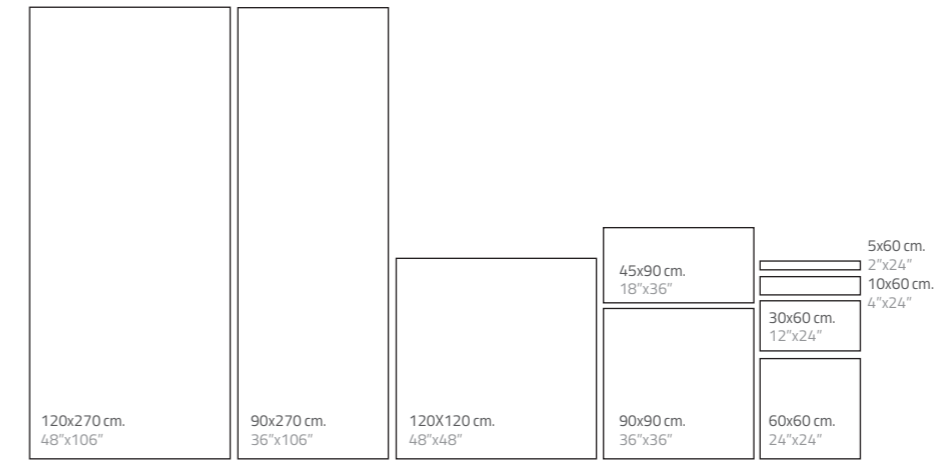

Available Sizes / Formatos Disponibles

Complements / Complementos

Color Body Porcelain / Porcelánico Masa Coloreada
 Rectified / Destonified V.2 / Rectificado / Destonificado V.2
 N° Designs By Format / N° De Diseños Por Formato :
 120x270: 7 / 90x270: 7 / 120x120: 14 / 90x90: 16 / 45x90: 32 / 60x60: 28 / 30x60: 56 / 10x60: 168 / 5x60: 336

Natural Finish
 Graphic Scale 1/4

Available Sizes & Finishes / Formatos y Acabados Disponibles

Nominal Size Formato Nominal	Real Size Formato Real	Natural Natural R9 · C1	Bush Hammered Abujardado R10 · C3 · A+B	Anti-Slip Antideslizante R11 · C3 · A+B	Price Code Código Precio	Pz/Box	M2/Box	Kg/Box	Box/Pa	M2/Pa	Kg/Pa
5x60 cm. 2"x24"	4,8x59,8x0,9 cm.	●	●	●	5	20	0,57	13,20	60	34,44	832
10x60 cm. 4"x24"	9,8x59,8x0,9 cm.	●	●	●	10	10	0,59	13,30	60	35,40	838
30x60 cm. 12"x24"	29,8x59,8x0,9 cm.	●	●	●	30	6	1,07	22,74	40	42,80	940
60x60 cm. 24"x24"	59,8x59,8x0,9 cm.	●	●	●	60	3	1,07	23,22	40	42,91	962
45x90 cm. 18"x36"	44,8x89,8x0,9 cm.	●	●	●	45	3	1,21	25,50	32	38,62	849
90x90 cm. 36"x36"	89,8x89,8x0,9 cm.	●	●	●	90	1	0,81	17,00	44	35,42	796
120x120 cm. 48"x48"	119,8x119,8x0,9 cm.	●	●	●	120	1	1,44	30,32	30	43,06	974
90x270 cm. 36"x107"	89,8x269,8x0,9 cm.	●			270	1	2,42	51,00	16	38,76	916
120x270 cm. 48"x102"	119,8x269,8x0,9 cm.	●			271	1	3,23	68,10	16	51,72	1189
Mosaic 25	29,8x29,8x0,9 cm.	●	●	●	25	5	0,44	9,00	60	26,40	576
Mosaic 55	29,8x29,8x0,9 cm.	●	●	●	55	5	0,44	9,00	60	26,40	576
Mosaic 315	29,8x29,4x0,9 cm.	●	●	●	315	5	0,44	9,00	60	26,40	576
Mureto Mosaic	29,8x29,8x0,9 cm.	●	●	●	300	5	0,44	9,00	40	17,60	395