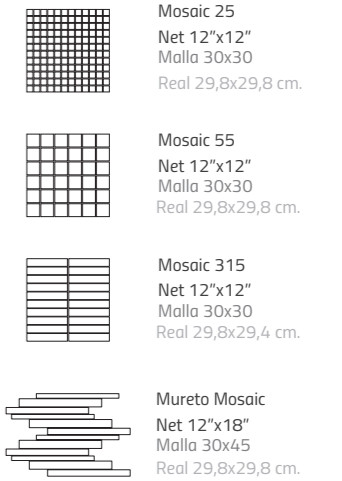

Available Sizes / Formatos Disponibles

Complements / Complementos

Color Body Porcelain / Porcelánico Masa Coloreada
 Rectified / Destonified V.2 / Rectificado / Destonificado V.2
 N° Designs By Format / N° De Diseños Por Formato :
 120x270: 7 / 90x270: 7 / 120x120: 14 / 90x90: 16 / 45x90: 32 / 60x60: 28 / 30x60: 56 / 10x60: 168 / 5x60: 336

Natural Finish
 Graphic Scale 1/4

Available Sizes & Finishes / Formatos y Acabados Disponibles

Nominal Size Formato Nominal	Real Size Formato Real	Natural Natural R9 · C1	Bush Hammered Abujardado R10 · C3 · A+B	Anti-Slip Antideslizante R11 · C3 · A+B	Price Code Código Precio	Pz/Box	M2/Box	Kg/Box	Box/Pa	M2/Pa	Kg/Pa
5x60 cm. 2"x24"	4,8x59,8x0,9 cm.	●	●	●	5	20	0,57	13,20	60	34,44	832
10x60 cm. 4"x24"	9,8x59,8x0,9 cm.	●	●	●	10	10	0,59	13,30	60	35,40	838
30x60 cm. 12"x24"	29,8x59,8x0,9 cm.	●	●	●	30	6	1,07	22,74	40	42,80	940
60x60 cm. 24"x24"	59,8x59,8x0,9 cm.	●	●	●	60	3	1,07	23,22	40	42,91	962
45x90 cm. 18"x36"	44,8x89,8x0,9 cm.	●	●	●	45	3	1,21	25,50	32	38,62	849
90x90 cm. 36"x36"	89,8x89,8x0,9 cm.	●	●	●	90	1	0,81	17,00	44	35,42	796
120x120 cm. 48"x48"	119,8x119,8x0,9 cm.	●	●	●	120	1	1,44	30,32	30	43,06	974
90x270 cm. 36"x107"	89,8x269,8x0,9 cm.	●			270	1	2,42	51,00	16	38,76	916
120x270 cm. 48"x102"	119,8x269,8x0,9 cm.	●			271	1	3,23	68,10	16	51,72	1189
Mosaic 25	29,8x29,8x0,9 cm.	●	●	●	25	5	0,44	9,00	60	26,40	576
Mosaic 55	29,8x29,8x0,9 cm.	●	●	●	55	5	0,44	9,00	60	26,40	576
Mosaic 315	29,8x29,4x0,9 cm.	●	●	●	315	5	0,44	9,00	60	26,40	576
Mureto Mosaic	29,8x29,8x0,9 cm.	●	●	●	300	5	0,44	9,00	40	17,60	395