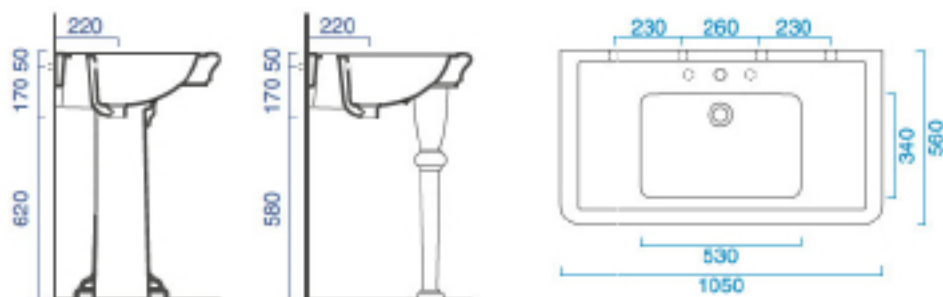

CANOVA 105

10CN
LAVABO 105
WASH BASIN 105
Kg. 38

FILE dxf
FILE dwg

ACCESSORI/FITTINGS	A	B	C	D
-	830	600	500	200
COLONNA PEDESTAL C9CN	840	600	500	200
SEMICOLONNA HALF-PEDESTAL SCSF	830	600	500	100
COPRISIFONE OTTONE P TRAP-COVER CHROME-BRASS COSI	830	600	480	200
GAMBE LEGS SUCH*	800	570	450	200