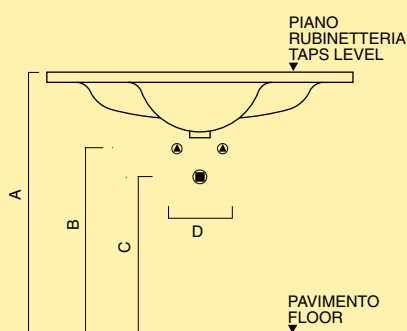

NEVE 105

10NN

LAVABO 105
WASH BASIN 105
Kg. 23

Possibili
Configurazioni
Possible
Configurations

FILE dxf
FILE dwg

ACCESSORI FITTINGS

	A	B	C	D
-	830	600	500	200
COLONNA				
PEDESTAL COAQ	830	600	500	120
SEMICOLONNA				
HALF-PEDESTAL SCLU	830	600	500	90
SCOCCA COPRISIFONE				
P TRAP-COVER BODY-SHELL SCNE	830	600	500	200
COPRISIFONE OTTONE				
P TRAP-COVER CHROME-BRASS COSI	830	600	500	200
RIPIANI				
UNDER BASIN SHELF RANE RANS RC1N*	830	600	520	200

* Sifone a bottiglia 1" 1/4

* Bottle shaped trap 1" 1/4

NEVE 105

SPECCHIO ELLITTICO
ELLIPTIC MIRROR
SPAQ

IN ALTERNATIVA
OTHERWISE
SPECCHIO RETTANGOLARE
RECTANGULAR MIRROR
SPAI

LAVABO 105
WASH BASIN 105
10NN

ALLUMINIO ANODIZZATO
ANODIZE ALUMINIUM
RANE

* I RIPIANI POSSONO AVERE L'ATTACCO
DIRETTO AL LAVABO O SU MENSOLA
* THE SHELVES CAN BE INSTALLED EITHER
DIRECTLY TO THE WASH BASIN
OR ON BRACKETS

COLONNA IN CERAMICA
PEDESTAL
COAQ