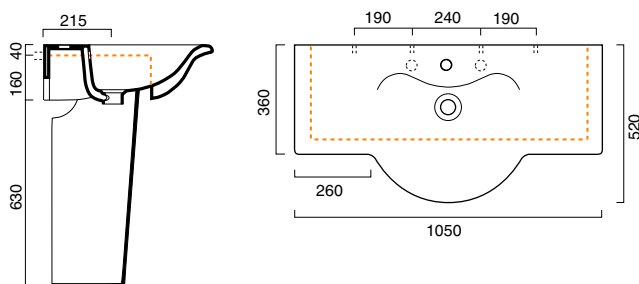

NEVE 105

10NN

LAVABO 105
WASH BASIN 105
Kg. 23

Possibili
Configurazioni
Possible
Configurations

FILE dxf
FILE dwg

ACCESSORI FITTINGS

	A	B	C	D
-	830	600	500	200
COLONNA				
PEDESTAL COAQ	830	600	500	120
SEMICOLONNA				
HALF-PEDESTAL SCLU	830	600	500	90
SCOCCA COPRISIFONE				
P TRAP-COVER BODY-SHELL SCNE	830	600	500	200
COPRISIFONE OTTONE				
P TRAP-COVER CHROME-BRASS COSI	830	600	500	200
RIPIANI				
UNDER BASIN SHELF RANE RANS RC1N*	830	600	520	200

* Sifone a bottiglia 1" 1/4

* Bottle shaped trap 1" 1/4

NEVE 105

SPECCHIO ELLITTICO
ELLIPTIC MIRROR
SPAQ

IN ALTERNATIVA
OTHERWISE
SPECCHIO RETTANGOLARE
RECTANGULAR MIRROR
SPAI

LAVABO 105
WASH BASIN 105
10NN