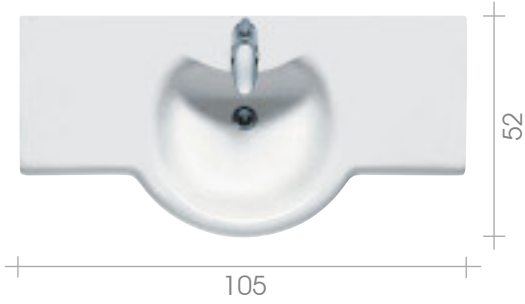

NEVE 105

10NN

LAVABO 105
WASH BASIN 105
Kg. 23

Possibili
Configurazioni
Possible
Configurations

FILE dxf
FILE dwg

ACCESSORI FITTINGS

	A	B	C	D
-	830	600	500	200
COLONNA				
PEDESTAL COAQ	830	600	500	120
SEMICOLONNA				
HALF-PEDESTAL SCLU	830	600	500	90
SCOCCA COPRISIFONE				
P TRAP-COVER BODY-SHELL SCNE	830	600	500	200
COPRISIFONE OTTONE				
P TRAP-COVER CHROME-BRASS COSI	830	600	500	200
RIPIANI				
UNDER BASIN SHELF RANE RANS RC1N*	830	600	520	200

* Sifone a bottiglia 1" 1/4

* Bottle shaped trap 1" 1/4

NEVE 105

SPECCHIO ELLITTICO
ELLIPTIC MIRROR
SPAQ

IN ALTERNATIVA
OTHERWISE
SPECCHIO RETTANGOLARE
RECTANGULAR MIRROR
SPAI

LAVABO 105
WASH BASIN 105
10NN