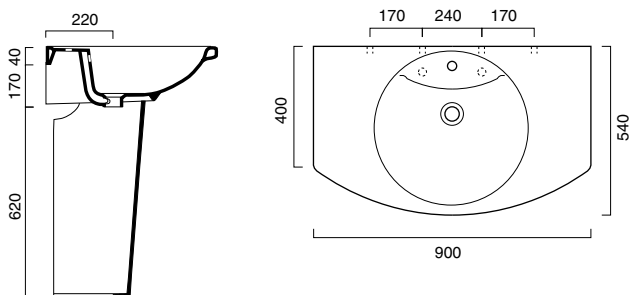

SFERA 90

90NN
LAVABO 90
WASH BASIN 90
Kg. 21

Possibili
Configurazioni
Possible
Configurations

FILE dxf
FILE dwg

ACCESSORI FITTINGS

	A	B	C	D
COLONNA	830	600	500	200
PEDESTAL COAQ	830	600	500	200
SCocca COPRISIFONE P TRAP-COVER BODY-SHELL SCUN	830	600	500	200
COPRISIFONE OTTONE P TRAP-COVER CHROME-BRASS COSI	830	600	500	200
RIPIANI UNDER BASIN SHELF RO8N RA80 RC8N RA8S*	830	600	520	200

*Sifone A Bottiglia 1" 1/4

*Bottle Shaped Trap 1" 1/4

SFERA 90

SPECCHIO ELLITTICO
ELLIPTIC MIRROR
SPAQ

LAVABO 90
WASH BASIN 90
90NN

PORTASCIUGAMANI
TOWEL RAIL
PASN

SIFONE 1 1/4"
SIPHON 1 1/4"
SIFO

COPRISIFONE
P TRAP COVER
COSI