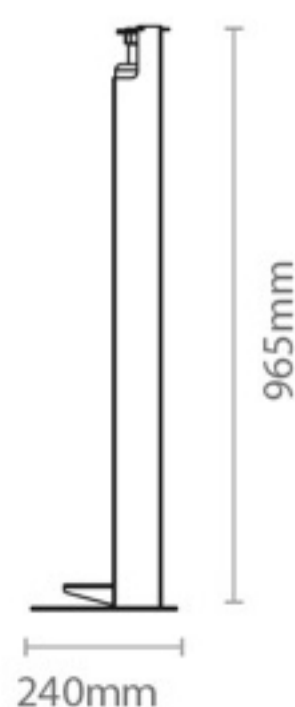

DISPENSADOR MECÂNICO DE ÁLCOOL GEL

HIGIENIZAÇÃO

Sistema de higienização individual das mãos controlada por pedal.

ANTI-VANDALISMO

Doseador no interior do dispositivo.
Tampa com fecho de segurança.

AJUSTÁVEL

Ajustável a doseadores de 500ml a 1000ml.

DETALHES DO PRODUTO

Tampa em aço inoxidável.
Coluna em tubo de 80mm.
Pedal em aço inoxidável.
Base em chapa de ferro com 5mm de espessura.

DIMENSÕES DO PRODUTO

Altura: 965mm
Peso: 7.5kg