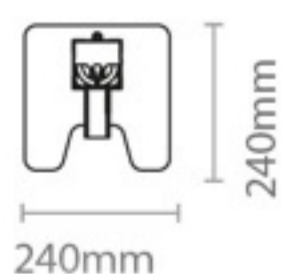

DISPENSADOR MECÂNICO DE ÁLCOOL GEL

HIGIENIZAÇÃO

Sistema de higienização individual das mãos controlada por pedal.

ANTI-VANDALISMO

Doseador no interior do dispositivo.
Tampa com fecho de segurança.

AJUSTÁVEL

Ajustável a doseadores de 500ml a 1000ml.

DETALHES DO PRODUTO

Tampa em aço inoxidável.
Coluna em tubo de 80mm.
Pedal em aço inoxidável.
Base em chapa de ferro com 5mm de espessura.

DIMENSÕES DO PRODUTO

Altura: 965mm
Peso: 7.5kg