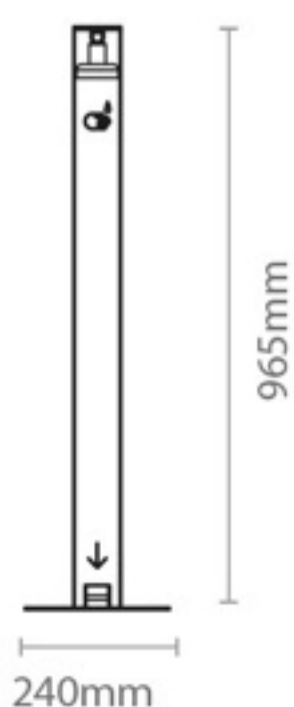

DISPENSADOR MECÂNICO DE ÁLCOOL GEL

HIGIENIZAÇÃO

Sistema de higienização individual das mãos controlada por pedal.

ANTI-VANDALISMO

Doseador no interior do dispositivo.
Tampa com fecho de segurança.

AJUSTÁVEL

Ajustável a doseadores de 500ml a 1000ml.

DETALHES DO PRODUTO

Tampa em aço inoxidável.
Coluna em tubo de 80mm.
Pedal em aço inoxidável.
Base em chapa de ferro com 5mm de espessura.

DIMENSÕES DO PRODUTO

Altura: 965mm
Peso: 7.5kg