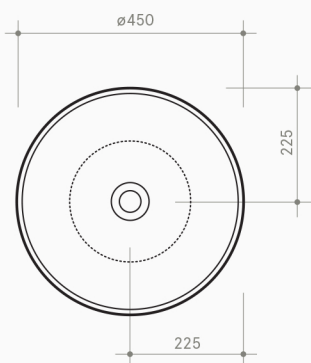

# POD

ø 45 h15

Lavabo

Sink

Dimensioni / dimensions

ø 450 - H 150

Senza troppo pieno / without overflow

Peso netto / net weight: Kg 8,00

Capienza vasca / capacity tank: Lt 12,00

Appoggio / sit-on

**NB** le misure indicate possono subire una variazione dello 0,8 % circa, dovuta ad un'usura degli stampi o a piccole variazioni delle caratteristiche tecniche relative alle materie prime che compongono l'impasto.

**NB** Dimensions shown are subject to a variation of about 0,8 % ,due to wear of molds or because of small changes in the technical specification of the raw materials of the dough.