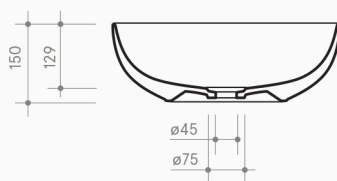

# POD

ø 45 h15

Lavabo

Sink

Dimensioni / dimensions

ø 450 - H 150

Senza troppo pieno / without overflow

Peso netto / net weight: Kg 8,00

Capienza vasca / capacity tank: Lt 12,00

Appoggio / sit-on

**NB** le misure indicate possono subire una variazione dello 0,8 % circa, dovuta ad un'usura degli stampi o a piccole variazioni delle caratteristiche tecniche relative alle materie prime che compongono l'impasto.

**NB** Dimensions shown are subject to a variation of about 0,8 % ,due to wear of molds or because of small changes in the technical specification of the raw materials of the dough.