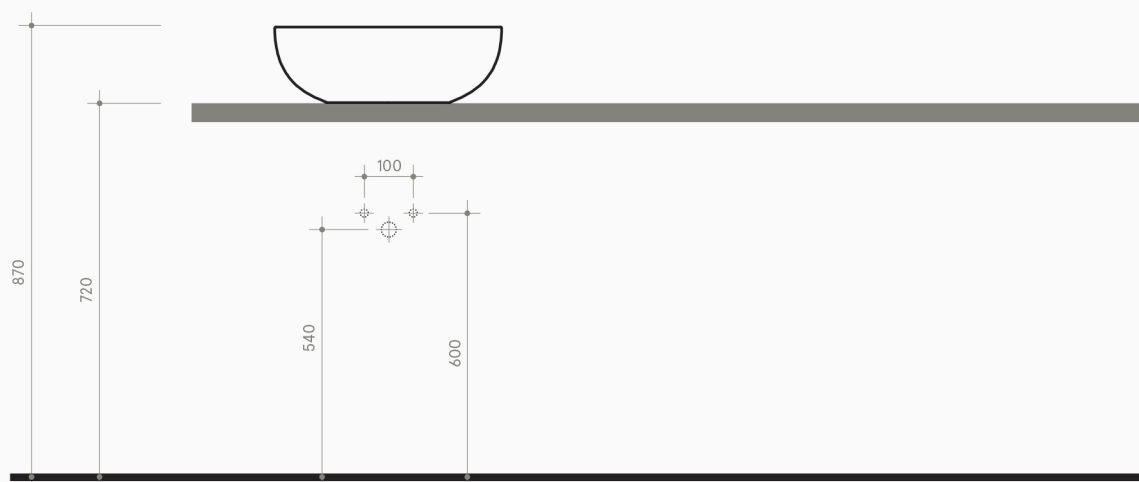

# POD

ø 45 h15

Lavabo

Sink

Dimensioni / dimensions

ø 450 - H 150

Senza troppo pieno / without overflow

Peso netto / net weight: Kg 8,00

Capienza vasca / capacity tank: Lt 12,00

Appoggio / sit-on

**NB** le misure indicate possono subire una variazione dello 0,8 % circa, dovuta ad un'usura degli stampi o a piccole variazioni delle caratteristiche tecniche relative alle materie prime che compongono l'impasto.

**NB** Dimensions shown are subject to a variation of about 0,8 % ,due to wear of molds or because of small changes in the technical specification of the raw materials of the dough.