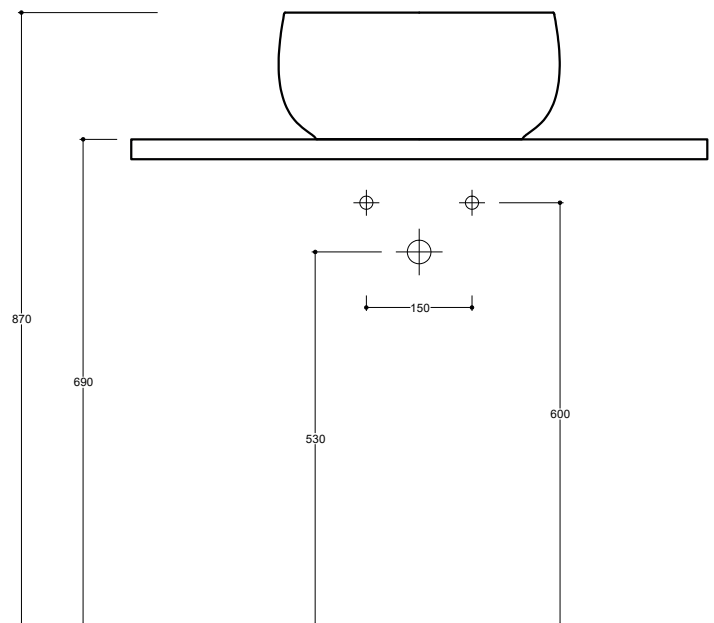

Installazione
Installation **Appoggio**
Countertop

Troppo pieno
Overflow **Senza troppo pieno**
Without overflow

Piletta
Drain **Scarico libero Ø 7,2 cm**
Free flow Ø 7,2 cm

Dimensioni
Dimensions **Ø40 x 18h cm**

Raccomandata/Recommended
Codice/Code : **PI2FCI 1A**

Piletta Scarico libero in abs cromato con tappo in ceramica standard Ø 7,2 cm.
Chromed abs Free flow drain with standard ceramic plug Ø 7,2 cm.

Accessori/Accessories
Codice/Code: **PI2FACRA**

Piletta Scarico libero in abs cromato con tappo cromato Ø 7,2 cm.
Chromed abs Free flow drain with chromed plug Ø 7,2 cm.

Codice/Code: **SI1TOCRA**

Sifone tondo in ottone cromato per lavabo
Round siphon in chrome-plated brass for washbasin

Lavabo
Washbasin

Dima di taglio

Appoggio
Countertop

NB Le misure indicate possono subire una variazione dello 0,8 % circa, dovuta ad un'usura degli stampi o a piccole variazioni delle caratteristiche tecniche relative alle materie prime che compongono l'impasto.
NB Dimensions shown are subject to a variation of about 0,8 % , due to wear of molds or because of small changes in the technical specification of the raw materials of the dough.