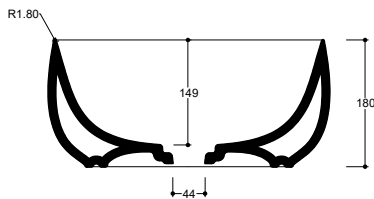

Peso
Weight **8,40 kg**

Capienza vasca
Tank capacity **11,00 Lt**

Pallet 100 x 120 x 120h **16** pz.
100 x 120 x 220h **32** pz.
80 x 120 x 180h **20** pz.

Lavabo
Washbasin

Senza foro
No tap Hole **SEL07[] A**

Raccomandata/Recommended
Codice/Code : **PI2FCI 1A**

Piletta Scarico libero in abs cromato con tappo in ceramica standard Ø 7,2 cm.
Chromed abs Free flow drain with standard ceramic plug Ø 7,2 cm.

Accessori/Accessories
Codice/Code: **PI2FACRA**

Piletta Scarico libero in abs cromato con tappo cromato Ø 7,2 cm.
Chromed abs Free flow drain with chromed plug Ø 7,2 cm.

Codice/Code: **SI1TOCRA**

Sifone tondo in ottone cromato per lavabo
Round siphon in chrome-plated brass for washbasin

Lavabo
Washbasin

Dima di taglio

Appoggio
Countertop

NB Le misure indicate possono subire una variazione dello 0,8 % circa, dovuta ad un'usura degli stampi o a piccole variazioni delle caratteristiche tecniche relative alle materie prime che compongono l'impasto.
NB Dimensions shown are subject to a variation of about 0,8 % , due to wear of molds or because of small changes in the technical specification of the raw materials of the dough.