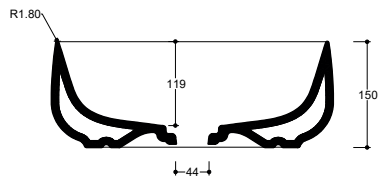

Lavabo
Washbasin

Installazione
Installation

Appoggio
Countertop

Troppo pieno
Overflow

Senza troppo pieno
Without overflow

Piletta
Drain

Scarico libero Ø 7,2 cm
Free flow Ø 7,2 cm

Dimensioni
Dimensions

Senza foro
No tap Hole

SEL01[] A

Raccomandata/Recommended
Codice/Code : PI2FCI 1A

Piletta Scarico libero in abs cromato con tappo in ceramica standard Ø 7,2 cm.
Chromed abs Free flow drain with standard ceramic plug Ø 7,2 cm.

Accessori/Accessories
Codice/Code: PI2FACRA

Piletta Scarico libero in abs cromato con tappo cromato Ø 7,2 cm.
Chromed abs Free flow drain with chromed plug Ø 7,2 cm.

Codice/Code: SI1TOCRA

Sifone tondo in ottone cromato per lavabo
Round siphon in chrome-plated brass for washbasin

Lavabo
Washbasin

■ Dima di taglio

Appoggio
Countertop

NB Le misure indicate possono subire una variazione dello 0,8 % circa, dovuta ad un'usura degli stampi o a piccole variazioni delle caratteristiche tecniche relative alle materie prime che compongono l'impasto.
NB Dimensions shown are subject to a variation of about 0,8 %, due to wear of molds or because of small changes in the technical specification of the raw materials of the dough.