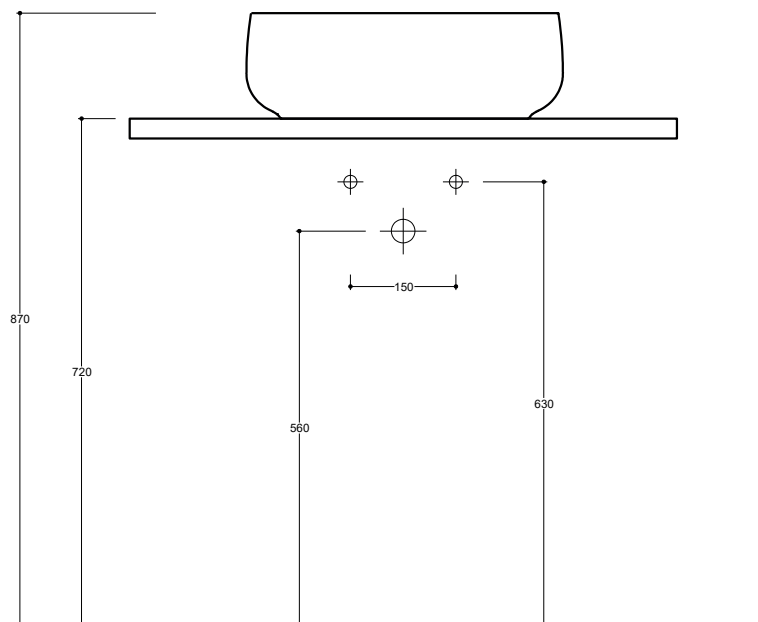

45 x 40 x 15h cm

Peso
Weight

9,80 kg

Capienza vasca
Tank capacity

10,50 Lt

Pallet

100 x 120 x 120h **18** pz.
100 x 120 x 220h **36** pz.
80 x 120 x 180h **21** pz.

Lavabo
Washbasin

Senza foro
No tap Hole

SEL01[] A

Raccomandata/Recommended
Codice/Code : PI2FCI 1A

Piletta Scarico libero in abs cromato con tappo in ceramica standard Ø 7,2 cm.
Chromed abs Free flow drain with standard ceramic plug Ø 7,2 cm.

Accessori/Accessories
Codice/Code: PI2FACRA

Piletta Scarico libero in abs cromato con tappo cromato Ø 7,2 cm.
Chromed abs Free flow drain with chromed plug Ø 7,2 cm.

Codice/Code: SI1TOCRA

Sifone tondo in ottone cromato per lavabo
Round siphon in chrome-plated brass for washbasin

Lavabo
Washbasin

■ Dima di taglio

Appoggio
Countertop

NB Le misure indicate possono subire una variazione dello 0,8 % circa, dovuta ad un'usura degli stampi o a piccole variazioni delle caratteristiche tecniche relative alle materie prime che compongono l'impasto.
NB Dimensions shown are subject to a variation of about 0,8 %, due to wear of molds or because of small changes in the technical specification of the raw materials of the dough.