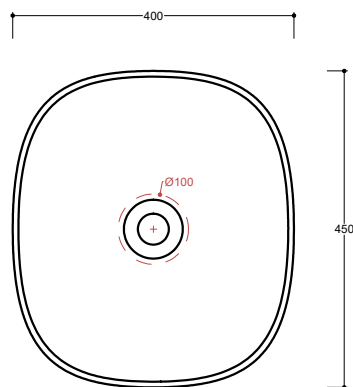

Lavabo
Washbasin

Installazione
Installation

Appoggio
Countertop

Troppo pieno
Overflow

Senza troppo pieno
Without overflow

Piletta
Drain

Scarico libero Ø 7,2 cm
Free flow Ø 7,2 cm

Dimensioni
Dimensions

45 x 40 x 15h cm

Peso
Weight

9,80 kg

Capienza vasca
Tank capacity

10,50 Lt

Pallet

100 x 120 x 120h **18** pz.
100 x 120 x 220h **36** pz.
80 x 120 x 180h **21** pz.

Lavabo
Washbasin

Accessori/Accessories
Codice/Code: PI2FACRA

Piletta Scarico libero in abs cromato con tappo cromato Ø 7,2 cm.
Chromed abs Free flow drain with chromed plug Ø 7,2 cm.

Codice/Code: SI1TOCRA

Sifone tondo in ottone cromato per lavabo
Round siphon in chrome-plated brass for washbasin

Lavabo
Washbasin

■ Dima di taglio

Appoggio
Countertop

NB Le misure indicate possono subire una variazione dello 0,8 % circa, dovuta ad un'usura degli stampi o a piccole variazioni delle caratteristiche tecniche relative alle materie prime che compongono l'impasto.
NB Dimensions shown are subject to a variation of about 0,8 %, due to wear of molds or because of small changes in the technical specification of the raw materials of the dough.