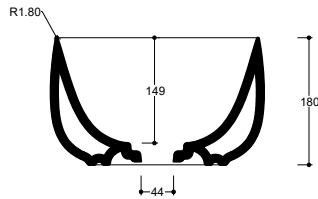

Lavabo
Washbasin

Installazione
Installation

Appoggio
Countertop

Troppo pieno
Overflow

Senza troppo pieno
Without overflow

Piletta
Drain

Scarico libero Ø 7,2 cm
Free flow Ø 7,2 cm

Dimensioni
Dimensions

55 x 30 x 18h cm

Peso
Weight

9,90 kg

Capienza vasca
Tank capacity

14,50 Lt

Pallet

 100 x 120 x 120h 12 pz.
 100 x 120 x 220h 24 pz.
 80 x 120 x 180h 12 pz.

Lavabo
Washbasin

Senza foro
No tap Hole

SEL06 [] A

Raccomandata/Recommended
Codice/Code : PI2FCI 1A

Piletta Scarico libero in abs cromato con tappo in ceramica standard Ø 7,2 cm.
Chromed abs Free flow drain with standard ceramic plug Ø 7,2 cm.

Lavabo
Washbasin

Dima di taglio

Appoggio
Countertop

NB Le misure indicate possono subire una variazione dello 0,8 % circa, dovuta ad un'usura degli stampi o a piccole variazioni delle caratteristiche tecniche relative alle materie prime che compongono l'impasto.
NB Dimensions shown are subject to a variation of about 0,8 % , due to wear of molds or because of small changes in the technical specification of the raw materials of the dough.