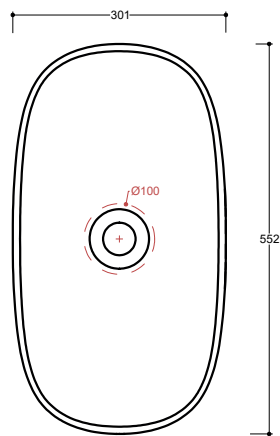

Lavabo
Washbasin

Installazione
Installation

Appoggio
Countertop

Troppo pieno
Overflow

Senza troppo pieno
Without overflow

Piletta
Drain

Scarico libero Ø 7,2 cm
Free flow Ø 7,2 cm

Dimensioni
Dimensions

55 x 30 x 18h cm

Peso
Weight

9,90 kg

Capienza vasca
Tank capacity

14,50 Lt

Pallet

 100 x 120 x 120h 12 pz.
 100 x 120 x 220h 24 pz.
 80 x 120 x 180h 12 pz.

Lavabo
Washbasin

Senza foro
No tap Hole

SEL06 [] A

Raccomandata/Recommended
Codice/Code : PI2FCI 1A

Piletta Scarico libero in abs cromato con tappo in ceramica standard Ø 7,2 cm.
Chromed abs Free flow drain with standard ceramic plug Ø 7,2 cm.

Lavabo
Washbasin

Dima di taglio

Appoggio
Countertop

NB Le misure indicate possono subire una variazione dello 0,8 % circa, dovuta ad un'usura degli stampi o a piccole variazioni delle caratteristiche tecniche relative alle materie prime che compongono l'impasto.
NB Dimensions shown are subject to a variation of about 0,8 % , due to wear of molds or because of small changes in the technical specification of the raw materials of the dough.