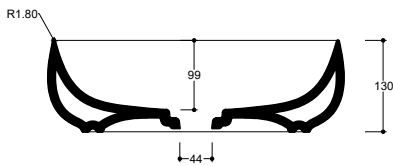

Lavabo
Washbasin

Installazione
Installation Appoggio
Countertop

Troppo pieno
Overflow Senza troppo pieno
Without overflow

Piletta
Drain Scarico libero Ø 7,2 cm
Free flow Ø 7,2 cm

Dimensioni
Dimensions 90 x 42 x 13h cm

Peso
Weight 17,00 kg

Capienza vasca
Tank capacity 18,00 Lt

Pallet 100 x 120 x 120h 10 pz.
100 x 120 x 220h 20 pz.
80 x 120 x 180h 9 pz.

Lavabo
Washbasin

Senza foro
No tap Hole SEL05 [] A

Raccomandata/Recommended
Codice/Code : PI2FCI [] A

Piletta Scarico libero in abs cromato con tappo in ceramica standard Ø 7,2 cm.
Chromed abs Free flow drain with standard ceramic plug Ø 7,2 cm.

Accessori/Accessories
Codice/Code: PI2FACRA

Piletta Scarico libero in abs cromato con tappo cromato Ø 7,2 cm.
Chromed abs Free flow drain with chromed plug Ø 7,2 cm.

Codice/Code: SI1TOCRA

Sifone tondo in ottone cromato per lavabo
Round siphon in chrome-plated brass for washbasin

Lavabo
Washbasin

■ Dima di taglio

Appoggio
Countertop

NB Le misure indicate possono subire una variazione dello 0,8 % circa, dovuta ad un'usura degli stampi o a piccole variazioni delle caratteristiche tecniche relative alle materie prime che compongono l'impasto.
NB Dimensions shown are subject to a variation of about 0,8 % , due to wear of molds or because of small changes in the technical specification of the raw materials of the dough.