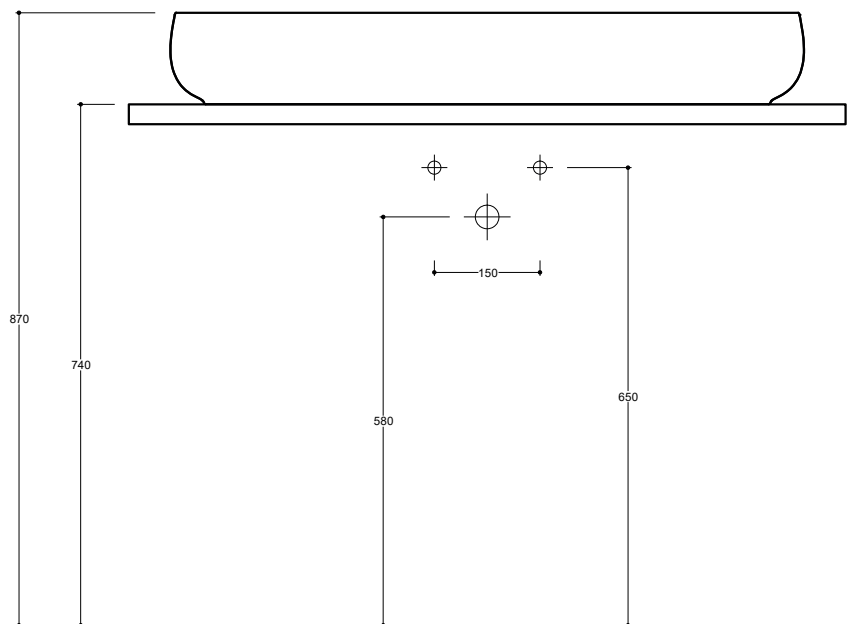

Lavabo
Washbasin

Installazione
Installation Appoggio
Countertop

Troppo pieno
Overflow Senza troppo pieno
Without overflow

Piletta
Drain Scarico libero Ø 7,2 cm
Free flow Ø 7,2 cm

Dimensioni
Dimensions 90 x 42 x 13h cm

Piletta Scarico libero in abs cromato con tappo in ceramica standard Ø 7,2 cm.
Chromed abs Free flow drain with standard ceramic plug Ø 7,2 cm.

Accessori/Accessories
Codice/Code: PI2FACRA

Piletta Scarico libero in abs cromato con tappo cromato Ø 7,2 cm.
Chromed abs Free flow drain with chromed plug Ø 7,2 cm.

Codice/Code: SI1TOCRA

Sifone tondo in ottone cromato per lavabo
Round siphon in chrome-plated brass for washbasin

Lavabo
Washbasin

■ Dima di taglio

Appoggio
Countertop

NB Le misure indicate possono subire una variazione dello 0,8 % circa, dovuta ad un'usura degli stampi o a piccole variazioni delle caratteristiche tecniche relative alle materie prime che compongono l'impasto.
NB Dimensions shown are subject to a variation of about 0,8 % , due to wear of molds or because of small changes in the technical specification of the raw materials of the dough.