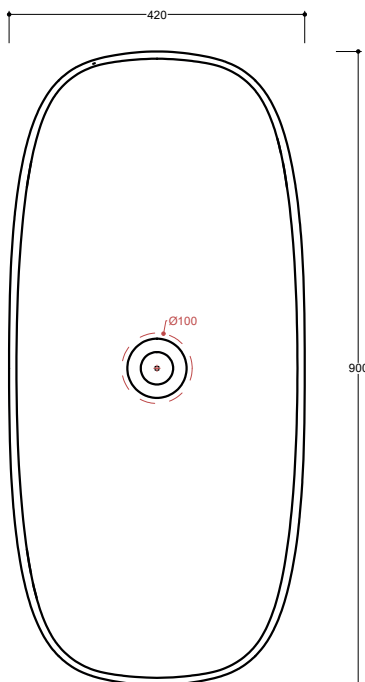

Lavabo
Washbasin

Installazione
Installation Appoggio
Countertop

Troppo pieno
Overflow Senza troppo pieno
Without overflow

Piletta
Drain Scarico libero Ø 7,2 cm
Free flow Ø 7,2 cm

Dimensioni
Dimensions 90 x 42 x 13h cm

Peso
Weight 17,00 kg

Capienza vasca
Tank capacity 18,00 Lt

Pallet 100 x 120 x 120h 10 pz.
100 x 120 x 220h 20 pz.
80 x 120 x 180h 9 pz.

Lavabo
Washbasin

Senza foro
No tap Hole SEL05 [] A

Raccomandata/Recommended
Codice/Code : PI2FCI [] A

Piletta Scarico libero in abs cromato con tappo in ceramica standard Ø 7,2 cm.
Chromed abs Free flow drain with standard ceramic plug Ø 7,2 cm.

Accessori/Accessories
Codice/Code: PI2FACRA

Piletta Scarico libero in abs cromato con tappo cromato Ø 7,2 cm.
Chromed abs Free flow drain with chromed plug Ø 7,2 cm.

Codice/Code: SI1TOCRA

Sifone tondo in ottone cromato per lavabo
Round siphon in chrome-plated brass for washbasin

Lavabo
Washbasin

■ Dima di taglio

Appoggio
Countertop

NB Le misure indicate possono subire una variazione dello 0,8 % circa, dovuta ad un'usura degli stampi o a piccole variazioni delle caratteristiche tecniche relative alle materie prime che compongono l'impasto.
NB Dimensions shown are subject to a variation of about 0,8 % , due to wear of molds or because of small changes in the technical specification of the raw materials of the dough.