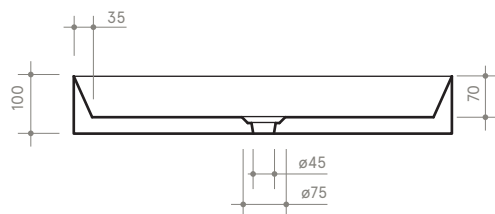

TRACK

70 x 35 h100

Lavabo

Sink

Dimensioni / dimensions

L 700 - P 350 - H 100

Senza troppo pieno / without overflow

Peso netto / net weight: Kg 12,00

Capienza vasca / capacity tank: Lt 8,50

Appoggio / sit-on

NB le misure indicate possono subire una variazione dello 0,8 % circa, dovuta ad un'usura degli stampi o a piccole variazioni delle caratteristiche tecniche relative alle materie prime che compongono l'impasto.

NB Dimensions shown are subject to a variation of about 0,8 % ,due to wear of molds or because of small changes in the technical specification of the raw materials of the dough.