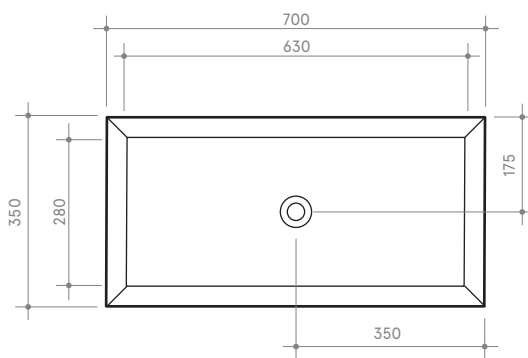

TRACK

70 x 35 h100

Lavabo

Sink

Dimensioni / dimensions

L 700 - P 350 - H 100

Senza troppo pieno / without overflow

Peso netto / net weight: Kg 12,00

Capienza vasca / capacity tank: Lt 8,50

Appoggio / sit-on

NB le misure indicate possono subire una variazione dello 0,8 % circa, dovuta ad un'usura degli stampi o a piccole variazioni delle caratteristiche tecniche relative alle materie prime che compongono l'impasto.

NB Dimensions shown are subject to a variation of about 0,8 % ,due to wear of molds or because of small changes in the technical specification of the raw materials of the dough.