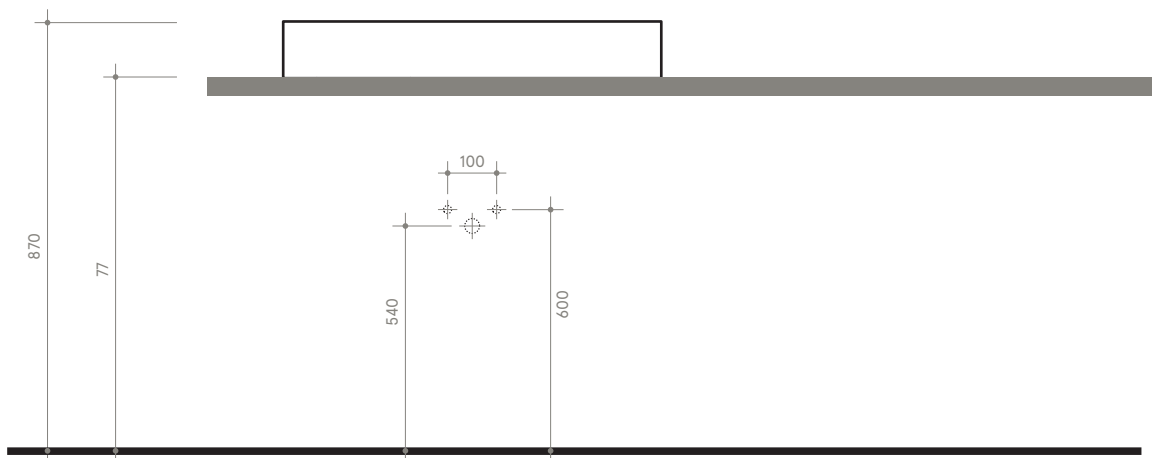

TRACK

70 x 35 h100

Lavabo

Sink

Dimensioni / dimensions

L 700 - P 350 - H 100

Senza troppo pieno / without overflow

Peso netto / net weight: Kg 12,00

Capienza vasca / capacity tank: Lt 8,50

Appoggio / sit-on

NB le misure indicate possono subire una variazione dello 0,8 % circa, dovuta ad un'usura degli stampi o a piccole variazioni delle caratteristiche tecniche relative alle materie prime che compongono l'impasto.

NB Dimensions shown are subject to a variation of about 0,8 % ,due to wear of molds or because of small changes in the technical specification of the raw materials of the dough.