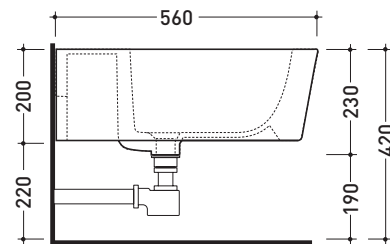

Package dim. **58 x 36,5 x 36 cm** | Weight **19,5 kg** | Pz. Pallet n° **15**

UNI EN 14528 - CL20 Dop-No14528

vista zenitale / zenital view

vista laterale / lateral view

sezione longitudinale / section

vista retro / back view