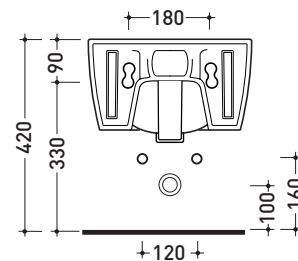

Package dim. **58 x 36,5 x 36 cm** | Weight **19,5 kg** | Pz. Pallet n° **15**

UNI EN 14528 - CL20 Dop-No14528

vista zenitale / zenital view

vista laterale / lateral view

sezione longitudinale / section

vista retro / back view