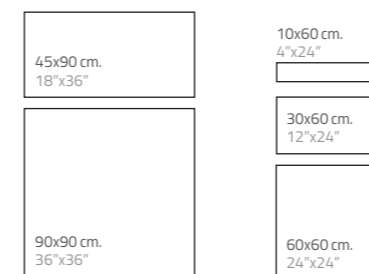

Natural Finish
 Graphic Scale 1/4

Available Colours / Colores Disponibles

Floss Bone

Floss Silver

Floss Smoky

Floss Graphite

Available Sizes / Formatos Disponibles

Complements / Complementos

Step Tile & Countertops Availables. Pag. 236.
 Peldaños y Encimeras disponibles. Pag. 236.

Mosaic 25
 Net 12"x12"
 Malla 30x30
 Real 29,8x29,8 cm.

Mosaic 315
 Net 12"x12"
 Malla 30x30
 Real 29,8x29,4 cm.

Mosaic 55
 Net 12"x12"
 Malla 30x30
 Real 29,8x29,8 cm.

Mureto Mosaic
 Net 12"x18"
 Malla 30x45
 Real 29,8x29,8 cm.

Available Sizes & Finishes / Formatos y Acabados Disponibles

Nominal Size Formato Nominal	Real Size Formato Real	Natural Natural R9 · C1	Anti-Slip Antideslizante R11 · C3 · A+B	Price Code Código Precio	Pz/Box	M2/Box	Kg/Box	Box/Pa	M2/Pa	Kg/Pa
10x60 cm. 4"x24"	9,8x59,8x0,9 cm.	●	●	10	10	0,59	13,30	60	35,40	838
30x60 cm. 12"x24"	29,8x59,8x0,9 cm.	●	●	30	6	1,07	22,74	40	42,80	940
60x60 cm. 24"x24"	59,8x59,8x0,9 cm.	●	●	60	3	1,07	23,22	40	42,91	962
45x90 cm. 18"x36"	44,8x89,8x0,9 cm.	●	●	45	3	1,21	25,50	32	38,62	849
90x90 cm. 36"x36"	89,8x89,8x0,9 cm.	●	●	90	1	0,81	17,00	44	35,42	796
Mosaic 25	29,8x29,8x0,9 cm.	●	●	25	5	0,44	9,00	60	26,40	576
Mosaic 55	29,8x29,8x0,9 cm.	●	●	55	5	0,44	9,00	60	26,40	576
Mosaic 315	29,8x29,4x0,9 cm.	●	●	315	5	0,44	9,00	60	26,40	576
Mureto Mosaic	29,8x29,8x0,9 cm.	●	●	300	5	0,44	9,00	40	17,60	395

Nominal Size Formato Nominal	Real Size Formato Real	Natural Natural R9 · C1	Anti-Slip Antideslizante R11 · C3 · A+B	Price Code Código Precio	Pz/Box	ML/Box	Kg/Box	Box/Pa	M2/Pa	Kg/Pa
Skirting / Rodapié 5x60 cm.	4,8x59,8x0,9 cm.	●	●	561	5	2,99	3,00	120	-	-
Skirting / Rodapié 5x90 cm.	4,8x89,8x0,9 cm.	●	●	591	5	4,49	5,50	70	-	-
Step Tile / Peldaño 33,3x60 cm.	33,3x59,8 cm.	●	●	360	2	1,20	-	-	-	-
Step Tile / Peldaño 33,3x90 cm.	33,3x89,8 cm.	●	●	390	2	1,80	-	-	-	-
Corner Step Tile /P.Ang. 33,3x60 cm.	33,3x59,8 cm.	●	●	361	1	0,60	-	-	-	-
Corner Step Tile /P.Ang. 33,3x90 cm.	33,3x89,8 cm.	●	●	391	1	0,90	-	-	-	-