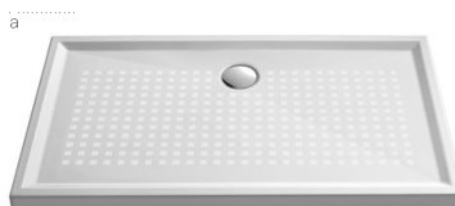

Piatti doccia H6 texture Shower trays H6 texture

- Bianco lucido
Glossy white

Prodotto Products	Componente Component	Descrizione Description	<input type="radio"/> Cod.	Cm	Kg	Pack	
						A	B
140	a Piatto Doccia Shower Tray	Piatto doccia con texture antiscivolo. Installazione ad appoggio oppure a filo pavimento. Shower tray with antislip texture. Free-standing or flush-fitting installation.	<input type="radio"/> 458760	140x80 6 h	48,8	13	-

140 x 80 h6
Kg 48.8