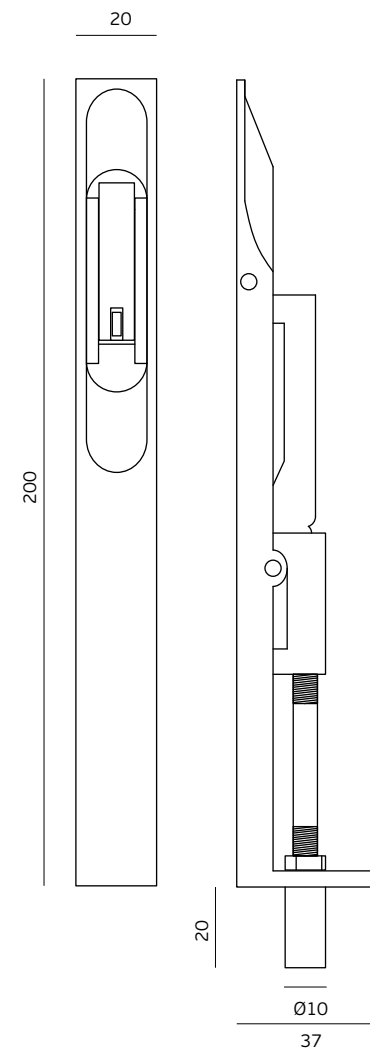

Ficha técnica de produto

Technique product file / Ficha técnica de produto

Data: 19.06.2017

Versão: 4.0

IN.17.602

Ferragens diversas /
General hardware / Herrajes diversas

ET: 027 /2007

Documento confidencial / Confidential document / Documento confidencial © JNF 2017 www.jnf.pt

Descrição / Description / Descripción	Fecho / Bolt / Pasador
Versão / Version / Versión.	4.0
Data / Date / Data	19.06.2017

T. (+351) 224 663 230 / F. (+351) 224 839 841 / e-mail - jnf@jnf.pt / www.jnf.pt

Rua das Mimosas, 849/851
Zona Industrial das Mimosas
S. Pedro da Cova | Ap. 75 4424-909
Gondomar PORTUGAL

PÁGINA
PAGE 2/2