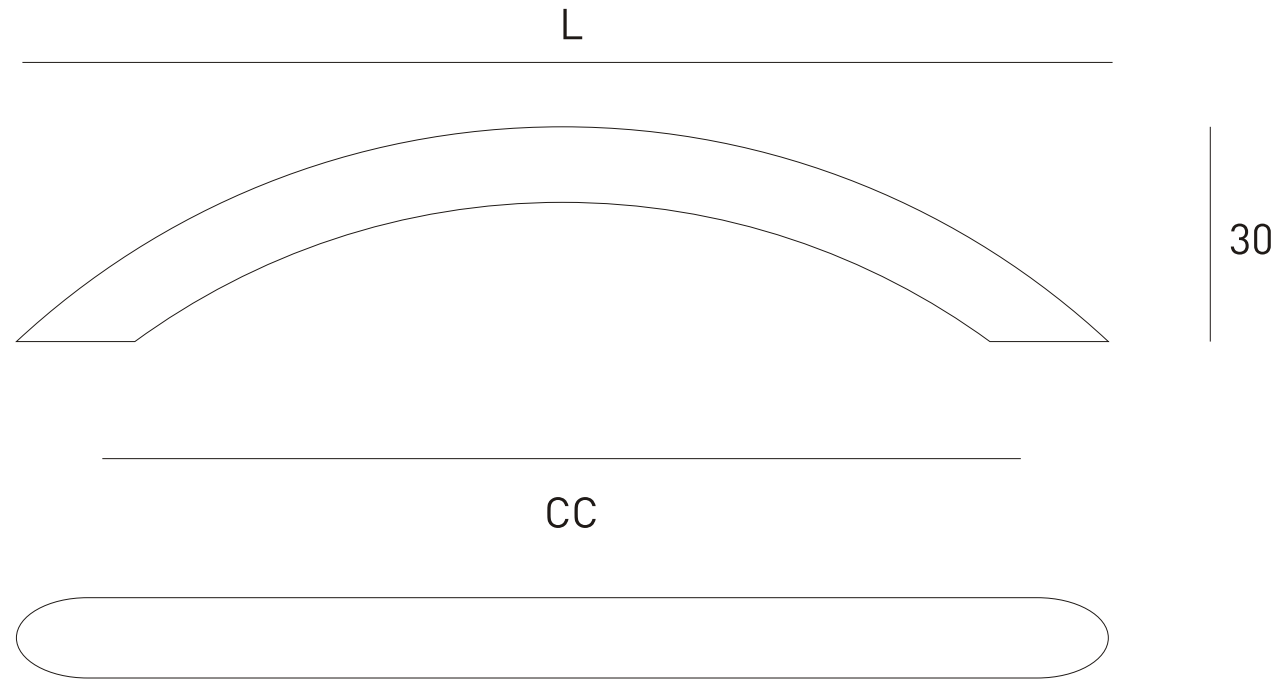

FICHA TÉCNICA DE PRODUCTO
TECHNIQUE PRODUCT FILE
FICHA TÉCNICA DE PRODUCTO

Data: 22/05/2007

VERSÃO:
1.0

REF.
IN.22.201

ET: 123/2007

Referência	IN.22.201
Descrição	Asa de móvel Furniture handle Tirador de mueble
Versão	1.0
Data	Data: 22/05/2007
Material	Aço Inoxidável AISI 304
Acabamento	Satinado
Tipo de fixação	2 parafuso DIN 966 - M4x24mm
Embalagem	plastificado
Quant. por caixa	unit

FICHA TÉCNICA DE PRODUCTO
TECHNIQUE PRODUCT FILE
FICHA TÉCNICA DE PRODUCTO

Data: 22/05/2007

VERSÃO:
1.0

REF.
IN.22.201

ET: 123/2007

 mm	 mm	 mm
10	96	110
10	128	152
10	224	260
10	320	370