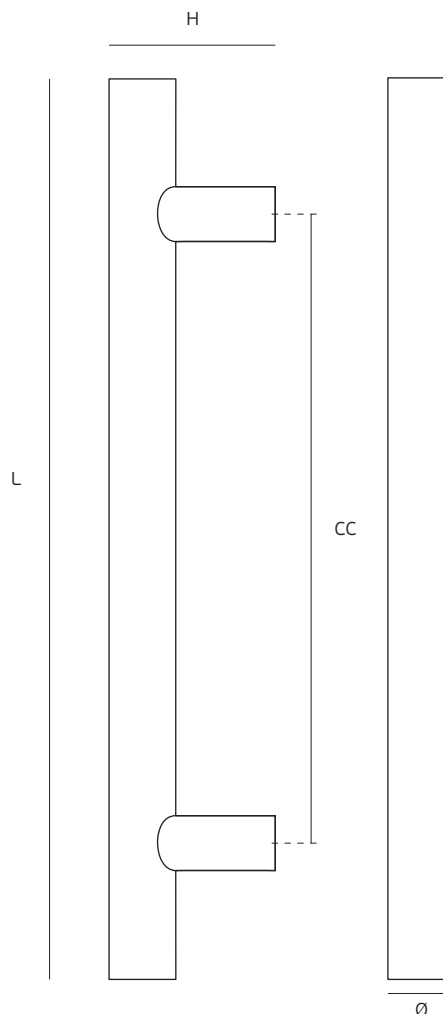

Ficha técnica de produto

Technique product file / Ficha técnica de produto

Data: 09.11.2015

Versão: 3.0

IN.22.209

Asas de móvel /

Furniture handles / Tiradores de mueble

ET: 59/ 2007

Documento confidencial / Confidential document / Documento confidencial © JNF 2015 www.jnf.pt

Descrição / Description / Descripción

Asa de móvel / Furniture handle / Tirador de mueble

Versão / Version / Versión

3.0

Data / Date / Data

09.11.2015

Ø	C.C.	L	H
10	96	136	31
10	128	168	31
10	160	200	31
10	192	232	31
10	224	264	31
10	288	328	31
10	320	360	31
10	352	392	31
10	384	424	31
10	448	488	31
10	480	520	31
10	544	584	31
10	640	680	31
10	736	776	31
10	768	808	31
10	832	872	31
10	896	936	31
10	960	1000	31
10	1184	1224	31
10	1376	1416	31
12	96	156	31
12	128	188	31
12	160	220	31
12	192	252	31
12	224	284	31
12	288	348	31
12	320	380	31
12	352	412	31
12	384	444	31
12	448	508	31
12	480	540	31
12	544	604	31
12	640	700	31
12	736	796	31
12	786	846	31
12	832	892	31
12	896	956	31
12	960	1020	31
12	1184	1244	31
12	1376	1436	31

T. (+351) 224 663 230 / F. (+351) 224 839 841 / e-mail - jnf@jnf.pt / www.jnf.pt

Rua das Mimosas, 849/851
Zona Industrial das Mimosas
S. Pedro da Cova | Ap. 75 4424-909
Gondomar PORTUGAL

PÁGINA
PAGE

2/2