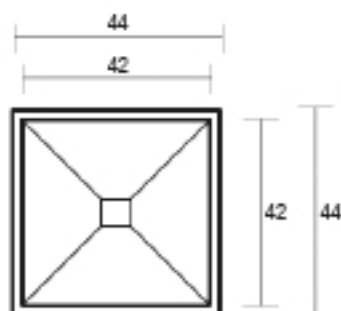

Acciaio inox
Stainless steel
Edelstahl
Acier inoxydable
Acero inoxidable

K5

Manhattan

Urban chic

Xii

Lignum

K08

★ Senza troppo pieno.
Without overflow.
Ohne Übersiefsieb.
Sans trop plein.
Sin rebosadero.