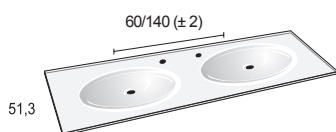

Per misure intermedie calcolare la misura superiore.
Il cristallo può essere verniciato o trasparente.
 For intermediate size please price the larger size.
 Painted glass or clear glass available.
 Für mittleren Maße, den Preis der höheren Maße nehmen.
 Farbbeschichtetes oder Transparent Glas möglich.
 Pour des mesures intermédiaires calculer la mesure supérieure.
 Le verre peut être verni ou transparent.
 Para medidas intermedias calcular la medida superior.
 El cristal puede ser esmaltado o transparente.

L'interasse può essere soggetta a variazioni di -2/+2cm.
 -2/+2 cm. tolerances on distance between drain holes to be considered.
 Tolleranzen von -2/+2 cm. sind beim Achsmaß möglich.
 Le plan verre peut être sujet à des variations de : -2 à +2 cm.
 El eje intermedio puede variar entre -2/+2 cm.

- **Top lineare con lavabo ovale integrato (46x32) senza troppo pieno. A richiesta con troppo pieno**
- Linear top with oval built-in basin (46x32) without overflow. *On request with overflow*
- Lineare Platte mit ovalem Einbaubecken (46x32) ohne Überlaufsieb. *Auf Anfrage mit Überlaufsieb*
- Plan linéaire avec lavabo ovale complet (46x32) sans trop plein. *Sur demande avec trop plein*
- Encimera lineal con lavabo oval integrado (46x32) sin rebosadero. *Opción con rebosadero*

- **Top lineare con 2 lavabi ovali integrati (46x32) senza troppo pieno. A richiesta con troppo pieno**
- Linear top with 2 oval built-in basins (46x32) without overflow. *On request with overflow*
- Lineare Platte mit 2 ovalen Einbaubecken (46x32) ohne Überlaufsieb. *Auf Anfrage mit Überlaufsieb*
- Plan linéaire avec 2 lavabos ovales complets (46x32) sans trop plein. *Sur demande avec trop plein*
- Encimera lineal con 2 lavabos ovales integrados (46x32) sin rebosadero. *Opción con rebosadero*