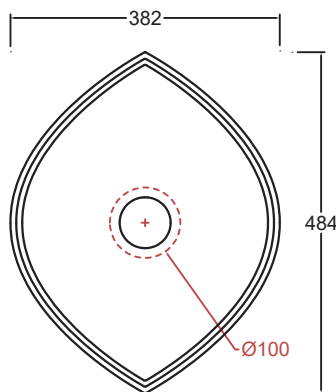

Piletta
Drain

Scarico libero Ø 7,2 cm
Free flow Ø 7,2 cm

Dimensioni
Dimensions

48 x 38 x 12h cm

Peso
Weight

8,00 kg

Capienza vasca
Tank capacity

7,00 Lt

Pallet

100 x 120 x 120h 12 pz.
100 x 120 x 220h 24 pz.
80 x 120 x 180h 12 pz.

Lavabo
Washbasin

Senza foro
No tap Hole OCL02[1A

Raccomandata/Recommended

Codice/Code : PI2FC[1A

Piletta Scarico libero in abs cromato con tappo in ceramica standard Ø 7,2 cm.
Chromed abs Free flow drain with standard ceramic plug Ø 7,2 cm.

Accessori/Accessories
Codice/Code: PI2FACRA

Piletta Scarico libero in abs cromato con tappo cromato Ø 7,2 cm.
Chromed abs Free flow drain with chromed plug Ø 7,2 cm.

Codice/Code: SI1TOCRA

Sifone tondo in ottone cromato per lavabo
Round siphon in chrome-plated brass for washbasin

EN 14688 - CL00

Lavabo
Washbasin

Appoggio
Countertop

Dima di
taglio

NB le misure indicate possono subire una variazione dello 0,8 % circa, dovuta ad un'usura degli stampi o a piccole variazioni delle caratteristiche tecniche relative alle materie prime che compongono l'impasto.
NB Dimensions shown are subject to a variation of about 0,8 % , due to wear of molds or because of small changes in the technical specification of the raw materials of the dough.