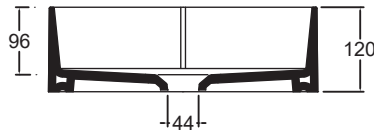

Piletta
Drain

Scarico libero Ø 7,2 cm
Free flow Ø 7,2 cm

Dimensioni
Dimensions

48 x 38 x 12h cm

Peso
Weight

8,00 kg

Capienza vasca
Tank capacity

7,00 Lt

Pallet

100 x 120 x 120h 12 pz.
100 x 120 x 220h 24 pz.
80 x 120 x 180h 12 pz.

Lavabo
Washbasin

Senza foro
No tap Hole OCL02[1A

Raccomandata/Recommended

Codice/Code : PI2FC[1A

Piletta Scarico libero in abs cromato con tappo in ceramica standard Ø 7,2 cm.
Chromed abs Free flow drain with standard ceramic plug Ø 7,2 cm.

Accessori/Accessories
Codice/Code: PI2FACRA

Piletta Scarico libero in abs cromato con tappo cromato Ø 7,2 cm.
Chromed abs Free flow drain with chromed plug Ø 7,2 cm.

Codice/Code: SI1TOCRA

Sifone tondo in ottone cromato per lavabo
Round siphon in chrome-plated brass for washbasin

EN 14688 - CL00

Lavabo
Washbasin

Appoggio
Countertop

Dima di
taglio

NB le misure indicate possono subire una variazione dello 0,8 % circa, dovuta ad un'usura degli stampi o a piccole variazioni delle caratteristiche tecniche relative alle materie prime che compongono l'impasto.
NB Dimensions shown are subject to a variation of about 0,8 % , due to wear of molds or because of small changes in the technical specification of the raw materials of the dough.