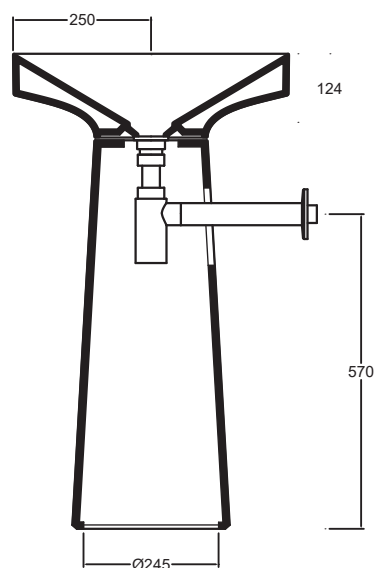

Dimensioni Dimensions 50 X 50 X 86 h cm

Peso Weight 27,90 kg

Capienza vasca Tank capacity 7,00 Lt

Pallet 100 x 120 x 120h 4 pz.
100 x 120 x 220h 8 pz.
80 x 120 x 180h 3 pz.

Freestanding Senza foro No tap Hole OCL08 [1 A

Raccomandata/Recommended

Codice/Code : P12FC [1 A

Piletta Scarico libero in abs cromato con tappo in ceramica standard Ø 7,2 cm. Chromed abs Free flow drain with standard ceramic plug Ø 7,2 cm.

Accessori/Accessories

Codice/Code: P12FACRA

Piletta Scarico libero in abs cromato con tappo cromato Ø 7,2 cm. Chromed abs Free flow drain with chromed plug Ø 7,2 cm.

Codice/Code: S11BOCRA

Mini sifone tondo in ottone cromato. Round mini siphon in chrome-plated brass

NB le misure indicate possono subire una variazione dello 0,8 % circa, dovuta ad un'usura degli stampi o a piccole variazioni delle caratteristiche tecniche relative alle materie prime che compongono l'impasto.
NB Dimensions shown are subject to a variation of about 0,8 % , due to wear of molds or because of small changes in the technical specification of the raw materials of the dough.