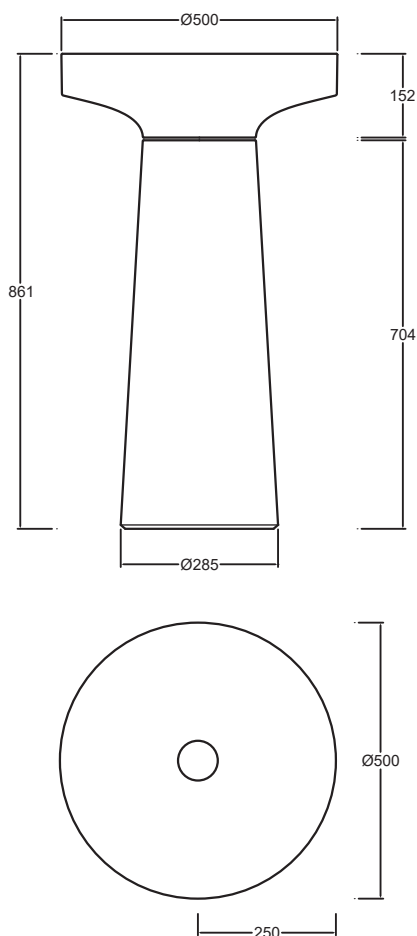

Dimensioni Dimensions 50 X 50 X 86 h cm

Peso Weight 27,90 kg

Capienza vasca Tank capacity 7,00 Lt

Pallet 100 x 120 x 120h 4 pz.
100 x 120 x 220h 8 pz.
80 x 120 x 180h 3 pz.

Freestanding Senza foro No tap Hole OCL08 [1 A

Raccomandata/Recommended

Codice/Code : P12FC [1 A

Piletta Scarico libero in abs cromato con tappo in ceramica standard Ø 7,2 cm. Chromed abs Free flow drain with standard ceramic plug Ø 7,2 cm.

Accessori/Accessories

Codice/Code: P12FACRA

Piletta Scarico libero in abs cromato con tappo cromato Ø 7,2 cm. Chromed abs Free flow drain with chromed plug Ø 7,2 cm.

Codice/Code: S11BOCRA

Mini sifone tondo in ottone cromato. Round mini siphon in chrome-plated brass

NB le misure indicate possono subire una variazione dello 0,8 % circa, dovuta ad un'usura degli stampi o a piccole variazioni delle caratteristiche tecniche relative alle materie prime che compongono l'impasto.
NB Dimensions shown are subject to a variation of about 0,8 % , due to wear of molds or because of small changes in the technical specification of the raw materials of the dough.