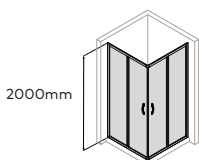

Perfil  
Profile

Altura standard:  
2000mm.  
Standard Height:  
2000mm.

### Tipologias Typologies

Porta esquerda  
Left door

Porta direita  
Right door

Acessórios em latão cromado.  
Vidro temperado de 6mm.  
Perfis em alumínio cromado.  
Altura standard do vidro: 2000mm  
Dimensões standard:  
68,5 - 70 cm;  
73,5 - 75 cm;  
78,5 - 80 cm;  
88,5 - 90 cm;  
98,5 - 100 cm;  
118,5 - 120cm.

Brass fittings.  
6mm tempered glass.  
Aluminium profiles chromed.  
Glass standard height:2000mm.  
Standard dimensions:  
68,5 - 70 cm;  
73,5 - 75 cm;  
78,5 - 80 cm;  
88,5 - 90 cm;  
98,5 - 100 cm;  
118,5 - 120cm.