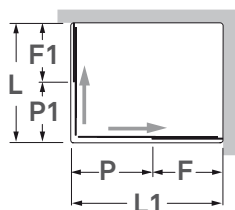

### Tipologias Typologies

Porta esquerda  
Left door

Porta direita  
Right door

Acessórios em latão cromado.  
Vidro temperado de 6mm.  
Perfis em alumínio cromado.  
Altura standard do vidro: 2000mm  
Dimensões standard:  
68,5 - 70 cm;  
73,5 - 75 cm;  
78,5 - 80 cm;  
88,5 - 90 cm;  
98,5 - 100 cm;  
118,5 - 120cm.

Brass fittings.  
6mm tempered glass.  
Aluminium profiles chromed.  
Glass standard height:2000mm.  
Standard dimensions:  
68,5 - 70 cm;  
73,5 - 75 cm;  
78,5 - 80 cm;  
88,5 - 90 cm;  
98,5 - 100 cm;  
118,5 - 120cm.

### Medidas Standard

Standard Dimensions