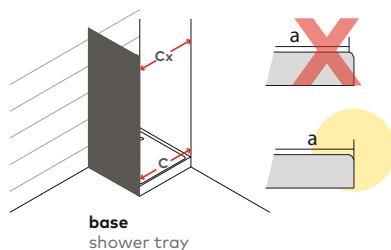

Aferição de medidas

Ascertaining the measurements

Afinação

Compensation

As medidas fornecidas devem ser resultantes da medição até à face exterior da base.
The provided dimensions should be measured to the outer face of the base.

Tratamento para "fácil limpeza"
Treatment for easy cleaning

Vidro 6mm
6mm glass

Tratamento anticalcário
Anti calcium treatment