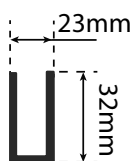

Perfil  
Profile

Altura standard:  
2000mm.  
Standard Height:  
2000mm.

### Tipologias Typologies

Porta esquerda  
Left door

Porta direita  
Right door

Acessórios em latão cromado.  
Vidro temperado de 6mm.  
Perfis em alumínio cromado.  
Altura standard do vidro: 2000mm  
Dimensões standard:  
68,5 - 70 cm;  
73,5 - 75 cm;  
78,5 - 80 cm;  
88,5 - 90 cm;  
98,5 - 100 cm;  
118,5 - 120cm.

Brass fittings.  
6mm tempered glass.  
Aluminium profiles chromed.  
Glass standard height:2000mm.  
Standard dimensions:  
68,5 - 70 cm;  
73,5 - 75 cm;  
78,5 - 80 cm;  
88,5 - 90 cm;  
98,5 - 100 cm;  
118,5 - 120cm.

### Medidas Standard

Standard Dimensions