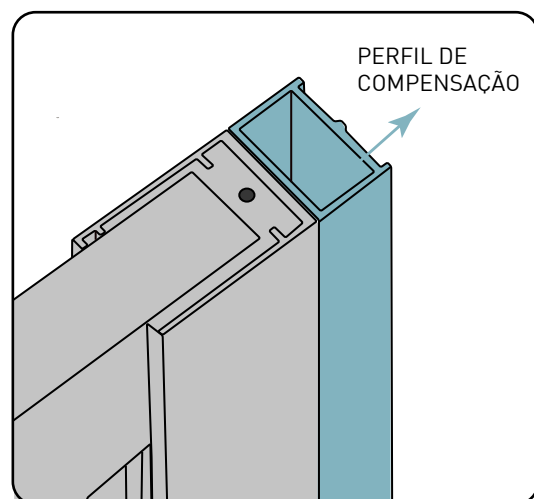

Perfil  
Profile

Altura standard:  
2000mm.  
Standard Height:  
2000mm.

### Tipologias Typologies

Porta esquerda  
Left door

Porta direita  
Right door

Acessórios em latão cromado.  
Vidro temperado de 6mm.  
Perfis em alumínio cromado.  
Altura standard do vidro: 2000mm  
Dimensões standard:  
68,5 - 70 cm;  
73,5 - 75 cm;  
78,5 - 80 cm;  
88,5 - 90 cm;  
98,5 - 100 cm;  
118,5 - 120cm.

Brass fittings.  
6mm tempered glass.  
Aluminium profiles chromed.  
Glass standard height:2000mm.  
Standard dimensions:  
68,5 - 70 cm;  
73,5 - 75 cm;  
78,5 - 80 cm;  
88,5 - 90 cm;  
98,5 - 100 cm;  
118,5 - 120cm.