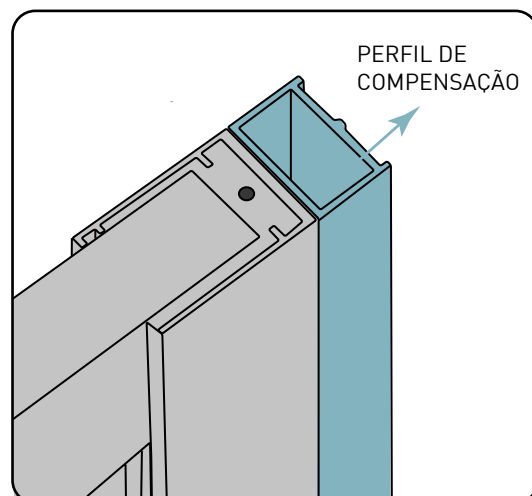

Ficha técnica

PB1.20

Perfil
Profile

Altura standard:
2000mm.
Standard Height:
2000mm.

Solução com perfil de compensação

Solution with compensation profile

Tipologias Typologies

Acessórios em latão cromado.
Vidro temperado 6mm.
Perfis em alumínio cromado.
Altura standard do vidro 200cm.

Brass fittings.
6mm tempered glass.
Glass standard heigh:200cm.

Frontal - Front

- 97 - 100 cm
- 107 - 110 cm
- 117 - 120 cm
- 127 - 130 cm
- 137 - 140 cm
- 147 - 150 cm
- 157 - 160 cm

Porta direita - Right door

Porta esquerda - Left door

Frontal + lateral (X) - Front + Side (X)

- 98,1 - 101,1 cm
- 118,1 - 121,1 cm
- 128,1 - 131,1 cm
- 138,1 - 141,1 cm
- 148,1 - 151,1 cm
- 158,1 - 161,1 cm

Porta direita - Right door

Porta esquerda - Left door

Lateral - Side (Y)

- 68,8 - 70 cm
- 78,8 - 80 cm
- 88,8 - 90 cm

Medidas Standard

Standard Dimensions

Aferição de medidas

Ascertaining the measurements

Afinação