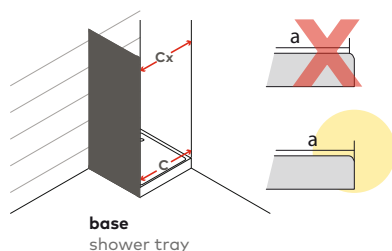

Brass fittings.
6mm tempered glass.
Glass standard heigh:200cm.

Frontal - Front

- 97 - 100 cm
- 107 - 110 cm
- 117 - 120 cm
- 127 - 130 cm
- 137 - 140 cm
- 147 - 150 cm
- 157 - 160 cm

Porta direita - Right door

Porta esquerda - Left door

Lateral - Side (Y)

- 68,8 - 70 cm
- 78,8 - 80 cm
- 88,8 - 90 cm

Medidas Standard

Standard Dimensions

Aferição de medidas

Ascertaining the measurements

Afinação

Compensation

As medidas fornecidas devem ser resultantes da medição até à face exterior da base.
The provided dimensions should be measured to the outer face of the base.

Tratamento para "fácil limpeza"
Treatment for easy cleaning