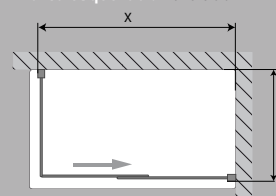

Ficha técnica

PB1.20

Perfil
Profile

Altura standard:
2000mm.
Standard Height:
2000mm.

Solução com perfil de compensação

Solution with compensation profile

Tipologias Typologies

Acessórios em latão cromado.
Vidro temperado 6mm.
Perfis em alumínio cromado.
Altura standard do vidro 200cm.

Brass fittings.
6mm tempered glass.
Glass standard heigh:200cm.

Frontal - Front

- 97 - 100 cm
- 107 - 110 cm
- 117 - 120 cm
- 127 - 130 cm
- 137 - 140 cm
- 147 - 150 cm
- 157 - 160 cm

Porta direita - Right door

Porta esquerda - Left door

Frontal + lateral (X) - Front + Side (X)

- 98,1 - 101,1 cm
- 118,1 - 121,1 cm
- 128,1 - 131,1 cm
- 138,1 - 141,1 cm
- 148,1 - 151,1 cm
- 158,1 - 161,1 cm

Porta direita - Right door

Porta esquerda - Left door

Lateral - Side (Y)

- 68,8 - 70 cm
- 78,8 - 80 cm
- 88,8 - 90 cm

Medidas Standard

Standard Dimensions

Aferição de medidas

Ascertaining the measurements

Afinação