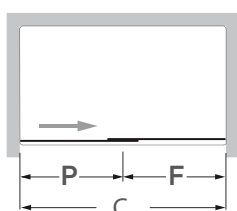

Brass fittings.
6mm tempered glass.
Glass standard heigh:200cm.

Frontal - Front

- 97 - 100 cm
- 107 - 110 cm
- 117 - 120 cm
- 127 - 130 cm
- 137 - 140 cm
- 147 - 150 cm
- 157 - 160 cm

Porta direita - Right door

Porta esquerda - Left door

Frontal + lateral (X) - Front + Side (X)

- 98,1 - 101,1 cm
- 118,1 - 121,1 cm
- 128,1 - 131,1 cm
- 138,1 - 141,1 cm
- 148,1 - 151,1 cm
- 158,1 - 161,1 cm

Porta direita - Right door

Porta esquerda - Left door

Lateral - Side (Y)

- 68,8 - 70 cm
- 78,8 - 80 cm
- 88,8 - 90 cm

Medidas Standard

Standard Dimensions

Aferição de medidas

Ascertaining the measurements

Afinação

Compensation

As medidas fornecidas devem ser resultantes da medição até à face exterior da base.
The provided dimensions should be measured to the outer face of the base.

Tratamento para "fácil limpeza"
Treatment for easy cleaning