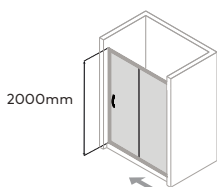

Ficha técnica

PB1.20

Perfil
Profile

Altura standard:
2000mm.
Standard Height:
2000mm.

Solução com perfil de compensação

Solution with compensation profile

Tipologias Typologies

Acessórios em latão cromado.
Vidro temperado 6mm.
Perfis em alumínio cromado.
Altura standard do vidro 200cm.

Brass fittings.
6mm tempered glass.
Glass standard heigh:200cm.

Frontal - Front

- 97 - 100 cm
- 107 - 110 cm
- 117 - 120 cm
- 127 - 130 cm
- 137 - 140 cm
- 147 - 150 cm
- 157 - 160 cm

Porta direita - Right door

Porta esquerda - Left door

Frontal + lateral (X) - Front + Side (X)

- 98,1 - 101,1 cm
- 118,1 - 121,1 cm
- 128,1 - 131,1 cm
- 138,1 - 141,1 cm
- 148,1 - 151,1 cm
- 158,1 - 161,1 cm

Porta direita - Right door

Porta esquerda - Left door

Lateral - Side (Y)

- 68,8 - 70 cm
- 78,8 - 80 cm
- 88,8 - 90 cm

Medidas Standard

Standard Dimensions

Aferição de medidas

Ascertaining the measurements

Afinação