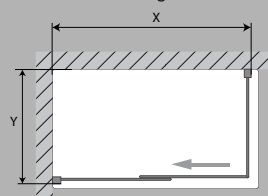

Ficha técnica

PB1.20

Perfil
Profile

Altura standard:
2000mm.
Standard Height:
2000mm.

Solução com perfil de compensação

Solution with compensation profile

Tipologias Typologies

Acessórios em latão cromado.
Vidro temperado 6mm.
Perfis em alumínio cromado.
Altura standard do vidro 200cm.

Brass fittings.
6mm tempered glass.
Glass standard heigh:200cm.

Frontal - Front

- 97 - 100 cm
- 107 - 110 cm
- 117 - 120 cm
- 127 - 130 cm
- 137 - 140 cm
- 147 - 150 cm
- 157 - 160 cm

Porta direita - Right door

Porta esquerda - Left door

Frontal + lateral (X) - Front + Side (X)

- 98,1 - 101,1 cm
- 118,1 - 121,1 cm
- 128,1 - 131,1 cm
- 138,1 - 141,1 cm
- 148,1 - 151,1 cm
- 158,1 - 161,1 cm

Porta direita - Right door

Porta esquerda - Left door

Lateral - Side (Y)

- 68,8 - 70 cm
- 78,8 - 80 cm
- 88,8 - 90 cm

Medidas Standard

Standard Dimensions

Aferição de medidas

Ascertaining the measurements

Afinação