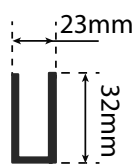

Ficha técnica

PB1.20

Perfil
Profile

Altura standard:
2000mm.
Standard Height:
2000mm.

Solução com perfil de compensação

Solution with compensation profile

Tipologias Typologies

Acessórios em latão cromado.
Vidro temperado 6mm.
Perfis em alumínio cromado.
Altura standard do vidro 200cm.

Brass fittings.
6mm tempered glass.
Glass standard heigh:200cm.

Frontal - Front

- 97 - 100 cm
- 107 - 110 cm
- 117 - 120 cm
- 127 - 130 cm
- 137 - 140 cm
- 147 - 150 cm
- 157 - 160 cm

Porta direita - Right door

Porta esquerda - Left door

Frontal + lateral (X) - Front + Side (X)

- 98,1 - 101,1 cm
- 118,1 - 121,1 cm
- 128,1 - 131,1 cm
- 138,1 - 141,1 cm
- 148,1 - 151,1 cm
- 158,1 - 161,1 cm

Porta direita - Right door

Porta esquerda - Left door

Lateral - Side (Y)

- 68,8 - 70 cm
- 78,8 - 80 cm
- 88,8 - 90 cm

Medidas Standard

Standard Dimensions

Aferição de medidas

Ascertaining the measurements

Afinação