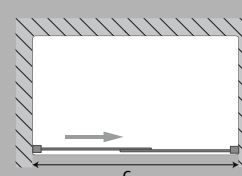

Ficha técnica

PB1.20

Perfil
Profile

Altura standard:
2000mm.
Standard Height:
2000mm.

Solução com perfil de compensação

Solution with compensation profile

Tipologias Typologies

Acessórios em latão cromado.
Vidro temperado 6mm.
Perfis em alumínio cromado.
Altura standard do vidro 200cm.

Brass fittings.
6mm tempered glass.
Glass standard heigh:200cm.

Frontal - Front

- 97 - 100 cm
- 107 - 110 cm
- 117 - 120 cm
- 127 - 130 cm
- 137 - 140 cm
- 147 - 150 cm
- 157 - 160 cm

Porta direita - Right door

Porta esquerda - Left door

Frontal + lateral (X) - Front + Side (X)

- 98,1 - 101,1 cm
- 118,1 - 121,1 cm
- 128,1 - 131,1 cm
- 138,1 - 141,1 cm
- 148,1 - 151,1 cm
- 158,1 - 161,1 cm

Porta direita - Right door

Porta esquerda - Left door

Lateral - Side (Y)

- 68,8 - 70 cm
- 78,8 - 80 cm
- 88,8 - 90 cm

Medidas Standard

Standard Dimensions

Aferição de medidas

Ascertaining the measurements

Afinação