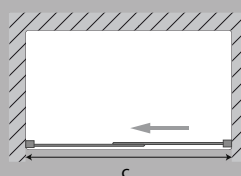

Ficha técnica

PB1.20

Perfil
Profile

Altura standard:
2000mm.
Standard Height:
2000mm.

Solução com perfil de compensação

Solution with compensation profile

Tipologias Typologies

Acessórios em latão cromado.
Vidro temperado 6mm.
Perfis em alumínio cromado.
Altura standard do vidro 200cm.

Brass fittings.
6mm tempered glass.
Glass standard heigh:200cm.

Frontal - Front

- 97 - 100 cm
- 107 - 110 cm
- 117 - 120 cm
- 127 - 130 cm
- 137 - 140 cm
- 147 - 150 cm
- 157 - 160 cm

Porta direita - Right door

Porta esquerda - Left door

Frontal + lateral (X) - Front + Side (X)

- 98,1 - 101,1 cm
- 118,1 - 121,1 cm
- 128,1 - 131,1 cm
- 138,1 - 141,1 cm
- 148,1 - 151,1 cm
- 158,1 - 161,1 cm

Porta direita - Right door

Porta esquerda - Left door

Lateral - Side (Y)

- 68,8 - 70 cm
- 78,8 - 80 cm
- 88,8 - 90 cm

Medidas Standard

Standard Dimensions

Aferição de medidas

Ascertaining the measurements

Afinação