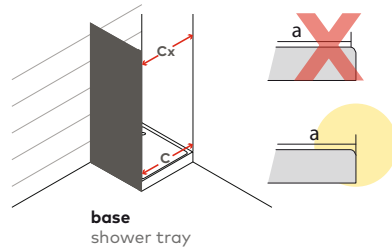

Aferição de medidas Ascertaining the measurements

Afinação Compensation

As medidas fornecidas devem ser resultantes da medição até à face exterior da base.
The provided dimensions should be measured to the outer face of the base.

Tratamento para "fácil limpeza"
Treatment for easy cleaning

Vidro 8mm
8mm glass

Tratamento anticalcário
Anti calcium treatment