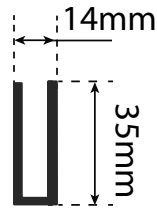

## PB1.30

Altura standard:  
2000mm.  
Standard Height:  
2000mm.

### Tipologias Typologies

Porta esquerda  
Left door

Acessórios / Perfis: Aço inox e Alumínio cromado.  
Vidro temperado: 8mm.  
Tratamento para "fácil limpeza".  
Altura standard do vidro: 2000mm  
Dimensões standard:  
77,2 - 78,7 cm;  
87,2 - 88,7 cm;  
97,2 - 98,7 cm;  
117,2 - 118,7 cm.

Fittings / profiles in stainless steel and chromed aluminum.  
8mm tempered glass.  
Treatment for "easy cleaning".  
Glass standard height: 2000mm  
Standard dimensions:  
77,2 - 78,7 cm;  
87,2 - 88,7 cm;  
97,2 - 98,7 cm;  
117,2 - 118,7 cm;

### Medidas Standard Standard Dimensions