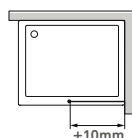

Afinação Compensation

As medidas fornecidas devem ser resultantes da medição até à face exterior da base.
The provided dimensions should be measured to the outer face of the base.

Tratamento para "fácil limpeza"
Treatment for easy cleaning

Vidro 8mm
8mm glass

Tratamento anticalcário
Anti calcium treatment