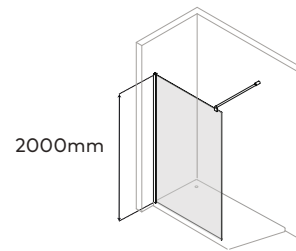

## PB1.30

Altura standard:  
2000mm.  
Standard Height:  
2000mm.

### Tipologias Typologies

Porta esquerda  
Left door

Acessórios / Perfis: Aço inox e Alumínio cromado.  
Vidro temperado: 8mm.  
Tratamento para "fácil limpeza".  
Altura standard do vidro: 2000mm  
Dimensões standard:  
77,2 - 78,7 cm;  
87,2 - 88,7 cm;  
97,2 - 98,7 cm;  
117,2 - 118,7 cm.

Fittings / profiles in stainless steel and chromed aluminum.  
8mm tempered glass.  
Treatment for "easy cleaning".  
Glass standard height: 2000mm  
Standard dimensions:  
77,2 - 78,7 cm;  
87,2 - 88,7 cm;  
97,2 - 98,7 cm;  
117,2 - 118,7 cm;

### Medidas Standard Standard Dimensions