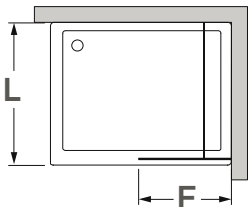

## PB1.30

Altura standard:  
2000mm.  
Standard Height:  
2000mm.

### Tipologias Typologies

Porta esquerda  
Left door

Acessórios / Perfis: Aço inox e Alumínio cromado.  
Vidro temperado: 8mm.  
Tratamento para "fácil limpeza".  
Altura standard do vidro: 2000mm  
Dimensões standard:  
77,2 - 78,7 cm;  
87,2 - 88,7 cm;  
97,2 - 98,7 cm;  
117,2 - 118,7 cm.

Fittings / profiles in stainless steel and chromed aluminum.  
8mm tempered glass.  
Treatment for "easy cleaning".  
Glass standard height: 2000mm  
Standard dimensions:  
77,2 - 78,7 cm;  
87,2 - 88,7 cm;  
97,2 - 98,7 cm;  
117,2 - 118,7 cm;

### Medidas Standard Standard Dimensions