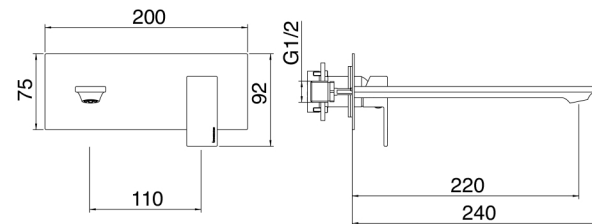

ITRTVT266ZZ

ITRTAE187ZZ

ITRTAT105ZZ

RWIT4BC5_50

5 L/min

N° i46

RWIT51A5ZZ50