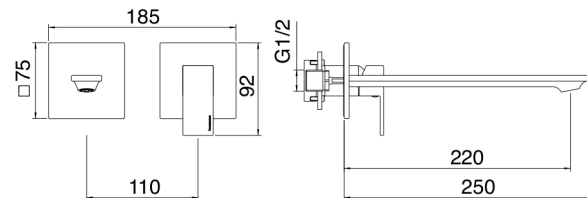

ITRTVT266ZZ

ITRTAE187ZZ

ITRTAT105ZZ

RWIT4BC5_50

5 L/min

N° i46

RWIT51A5ZZ50