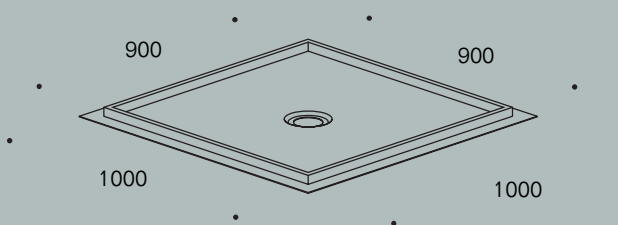

**PIATTOBASE I 2000**  
design: Berger & Stahl

**PIATTOBASE**

**PIATTOBASE**

Piatto doccia da incasso a filo pavimento in acciaio inox completo di piletta sifonata.

**PIATTOBASE**

Stainless steel floor-concealed shower tray complete with siphoned drain.