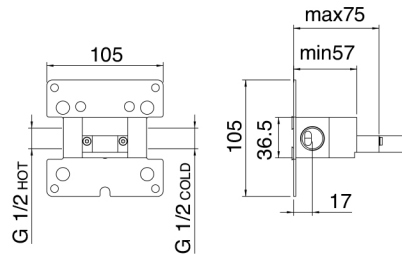

**ZZ** RWIT 2551 ZZ 11 218,00

Gruppo lavabo a muro - Parti incasso  
Wall mounted washbasin - Concealed body  
Mélangeur lavabo à encastrer - Corps à encastrer  
UP-Waschtisch batterie - Unterputzteil  
Bateria empotrar lavabo - Parte Empotrada  
Смеситель для раковины настенный -  
Встроенные части