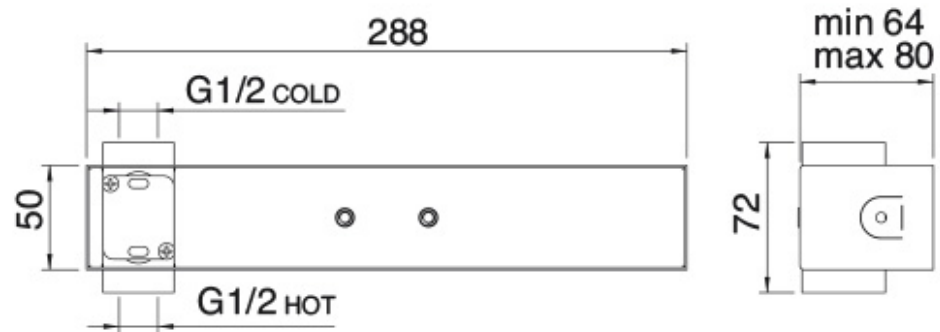

# RWIT 2805 ZZ 11

**tree**<sup>RUBINETTERIE</sup>**emme**  
*instruments for water*