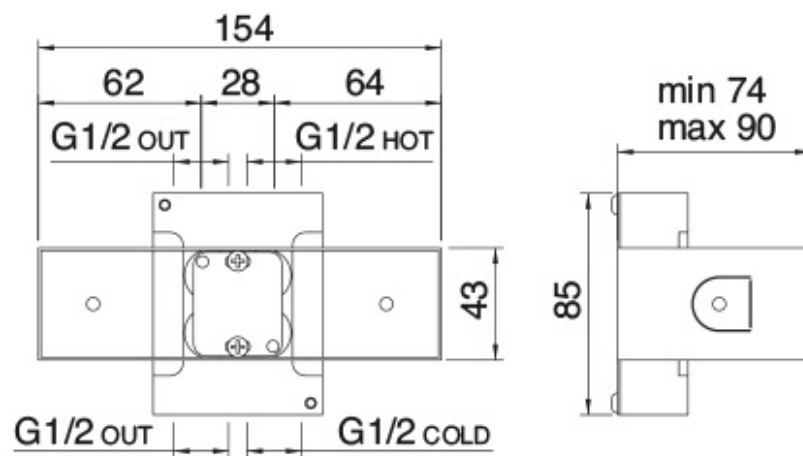

# RWIT 2849 ZZ 98

**tree**<sup>RUBINETTERIE</sup>**emme**  
*instruments for water*