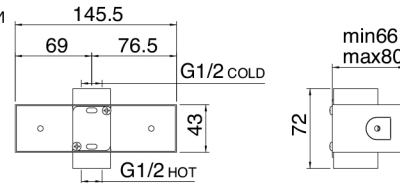

ZZ RWIT 2851 ZZ 98 218,00

Miscelatore monocomando lavabo incasso - Parti incasso

Concealed washbasin mixer - Concealed body

Mitigeur lavabo à encastrer - Corps à encastrer

UP-Einhand-Waschtischmischer - Unterputzteil

Monomando empotrado para lavabo - Parte Empotrada

Смеситель для раковины встраиваемый - Встроенные части

N° 14