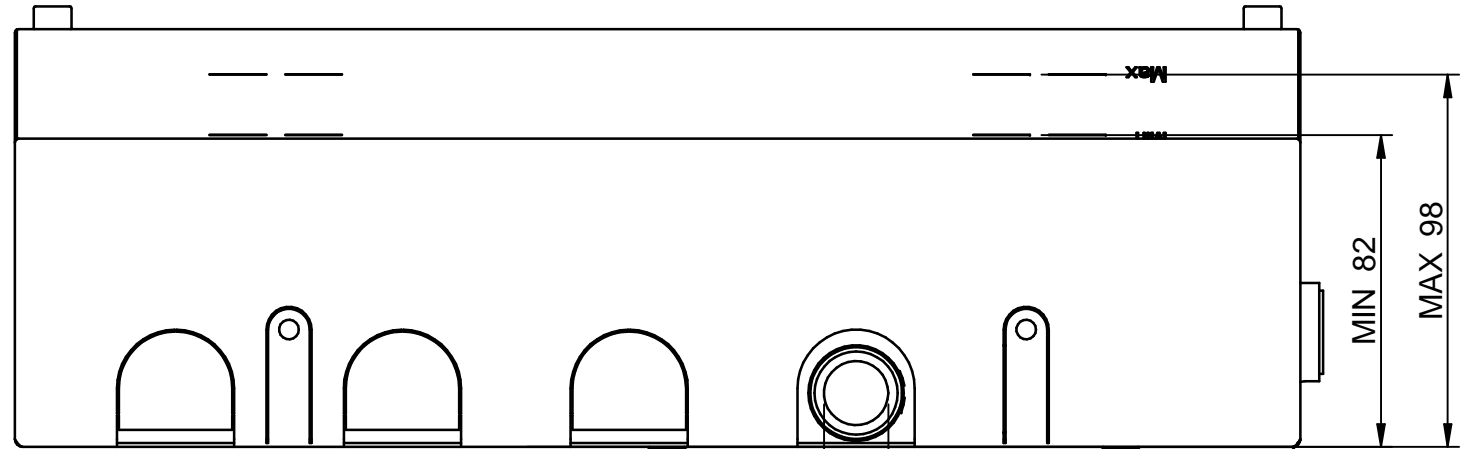

G 1/2 HOT

G 1/2 COLD

MIN 82

MAX 98

G 1/2

70

340

CODE ART. RWIT2B91ZZ30\_I01