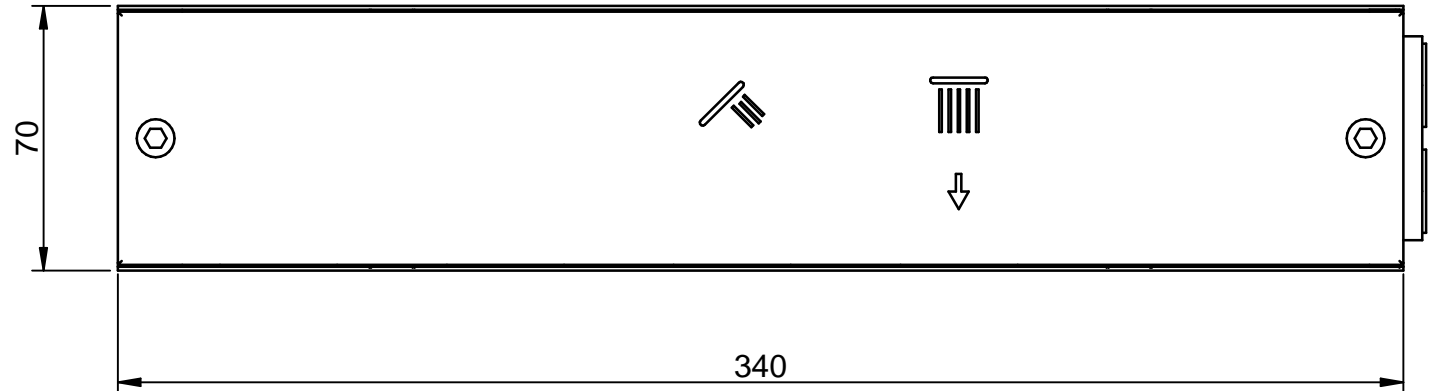

G 1/2 HOT

G 1/2 COLD

MIN 82

MAX 98

G 1/2

70

340

CODE ART. RWIT2B91ZZ30\_I01