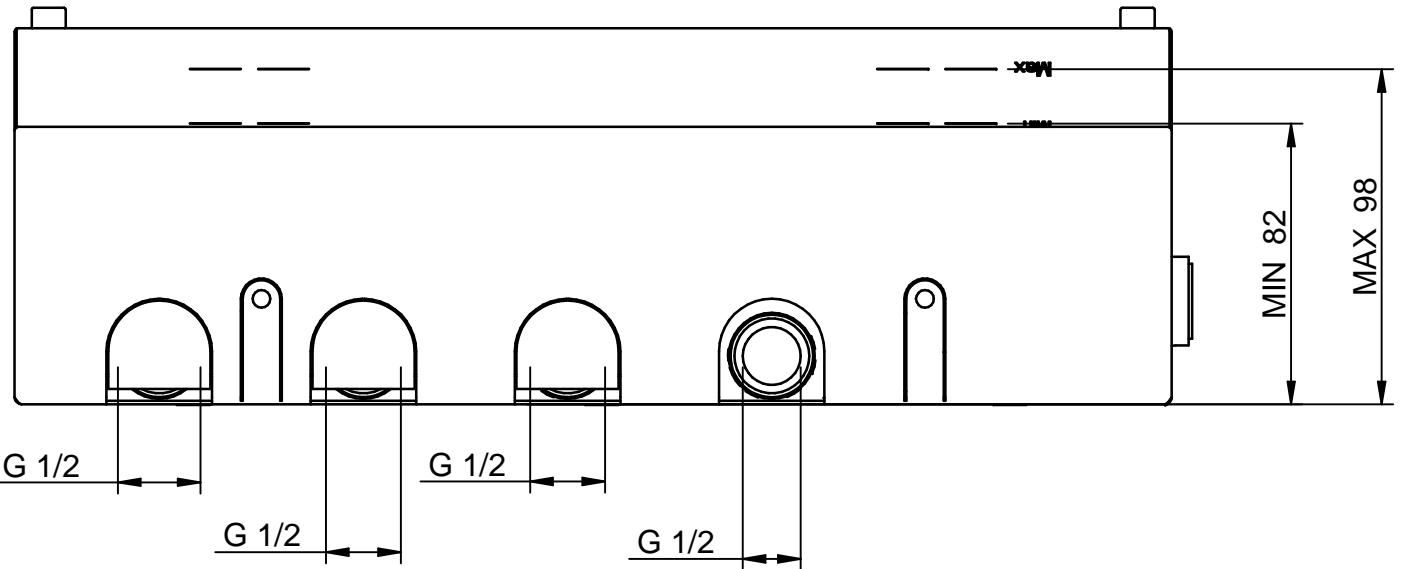

G 1/2 HOT

G 1/2 COLD

CODE ART. RWIT2BE4ZZ30_I01

RUBINETTERIE
treemme