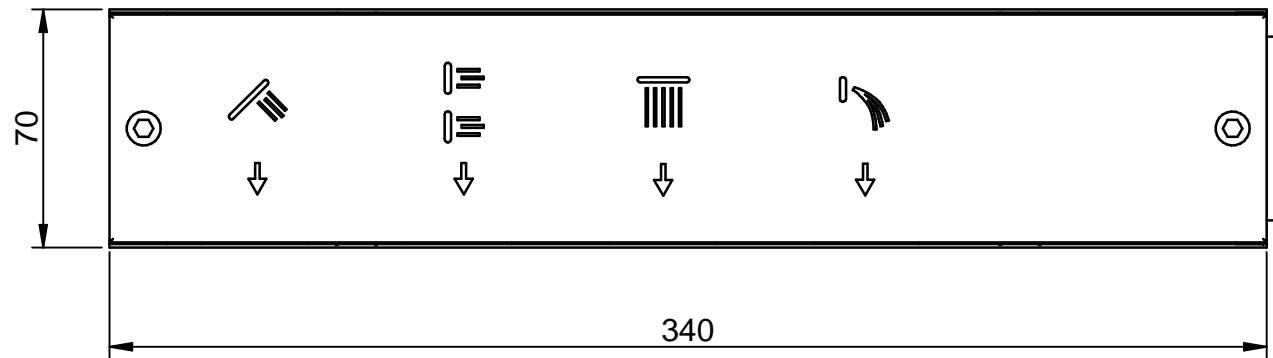

G 1/2 HOT

G 1/2 COLD

CODE ART. RWIT2BE4ZZ30_I01

RUBINETTERIE
treemme