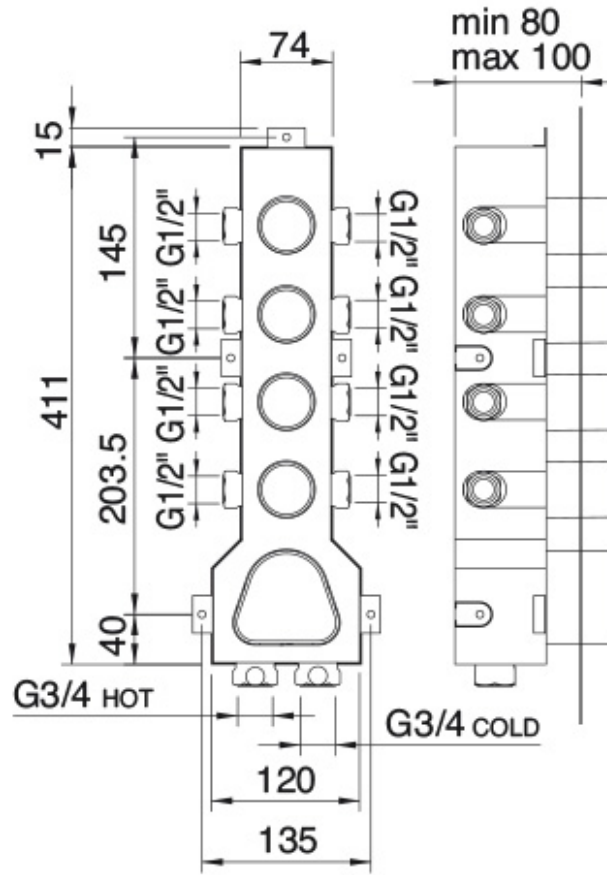

# RWIT 7297 ZZ 30

**treeemme** RUBINETTERIE  
*instruments for water*