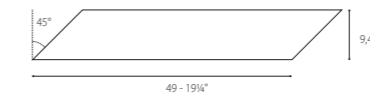

Available in all colours

Light Sand Taupe Grey Dark

* On net
Montato su rete
Auf Netz
Sur trame
Собрана на сетке

Chevron Wood 9,4x49 3¾"x19¼"

Number of patterns

Numero di grafiche • Grafische Nummer
Nombre d'images • Количество графических оформлений