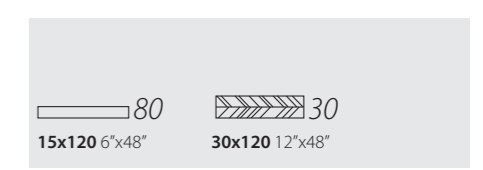

Available in all colours

Light Sand Taupe Grey Dark

* On net
Montato su rete
Auf Netz
Sur trame
Собрана на сетке

Chevron Wood 9,4x49 3¾"x19¼"

Number of patterns

Numero di grafiche • Grafische Nummer
Nombre d'images • Количество графических оформлений

Sizes Formati • Formate • Format • Форматы

10mm

Surface	NAT
Shadestone Light	Shadewood Light 15120 CSASWOL115
Shadestone Sand	Shadewood Sand 15120 CSASWOSA15
Shadestone Taupe	Shadewood Taupe 15120 CSASWOTA15
Shadestone Grey	Shadewood Grey 15120 CSASWOG15
Shadestone Dark	Shadewood Dark 15120 CSASWODA15
Pz / Box	6
Mq / Box	1,08
Kg / Box	23,8
Kg / Mq	22
Boxes / Pallet	48
Mq / Pallet	51,84
Kg / Pallet	1.142