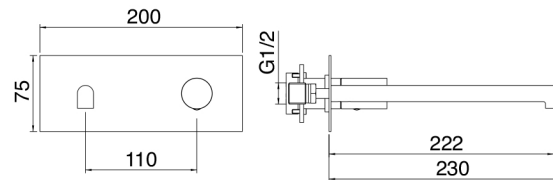

ITRTVT266ZZ

ITRTAE182ZZ

ITRTAT136ZZ

RWIT5BC8_50

5 L/min

N° 146

RWIT51A5ZZ50