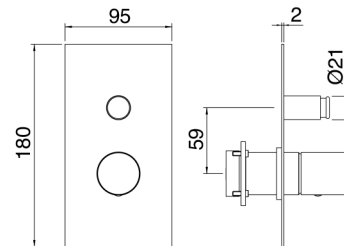

CC	RWIT 5BB1 CC 01	157,00
NN	RWIT 5BB1 NN 01	223,00
BB	RWIT 5BB1 BB 01	223,00
NL	RWIT 5BB1 NL 01	220,00
NF	RWIT 5BB1 NF 01	220,00
HH	RWIT 5BB1 HH 01	271,00
CZ	RWIT 5BB1 CZ 01	271,00
DD	RWIT 5BB1 DD 01	347,00
DZ	RWIT 5BB1 DZ 01	347,00
SZ	RWIT 5BB1 SZ 01	347,00

Miscelatore monocomando vasca/doccia incasso
 Concealed bath/shower mixer with diverter
 Mitigeur bain/douche à encastrer avec inverseur
 U.P. Wanne/Brause Einhebelmischer

RWIT 51B1 ZZ 03 150,00
 +  **PARTI INCASSO - CONCEALED BODY**
CORPS À ENCASTRER - UNTERPUTZTEIL

P_89

ITRTVT254ZZ

RWIT5BB1_50

1/2" - 17 L/min

3/4" - 21 L/min

N° 14

RWIT8A72ZZ50