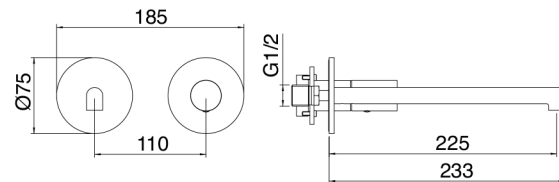

ITRTVT266ZZ

ITRTAE182ZZ

ITRTAT136ZZ

RWIT5BC8_50

5 L/min

N° 146

RWIT51A5ZZ50