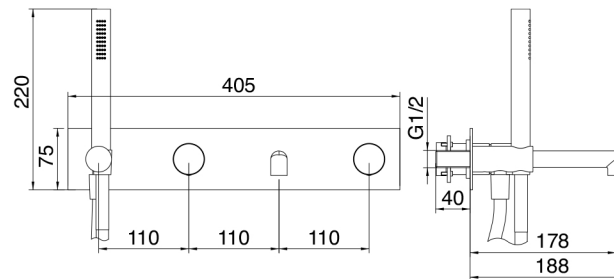

CC	RWIT 5BD7 CC 01	543,00
NN	RWIT 5BD7 NN 01	772,00
BB	RWIT 5BD7 BB 01	772,00
NL	RWIT 5BD7 NL 01	761,00
NF	RWIT 5BD7 NF 01	761,00
HH	RWIT 5BD7 HH 01	934,00
CZ	RWIT 5BD7 CZ 01	934,00
DD	RWIT 5BD7 DD 01	1201,00
DZ	RWIT 5BD7 DZ 01	1201,00
SZ	RWIT 5BD7 SZ 01	1201,00

Miscelatore monocomando vasca/doccia incasso
 Concealed bath/shower mixer
 Mitigeur bain/douche à encastrer
 Wanne / Brause EHM U.P

RWIT 51D7 ZZ 12 287,00
 +  PARTI INCASSO - CONCEALED BODY
 CORPS À ENCASTRER - UNTERPUTZTEIL

P_90

ITRTVT254ZZ

ITRTAE187ZZ

ITRTAT105ZZ

RWIT5BC8_50 x2

1,5 M PVC

METAL

22 L/min