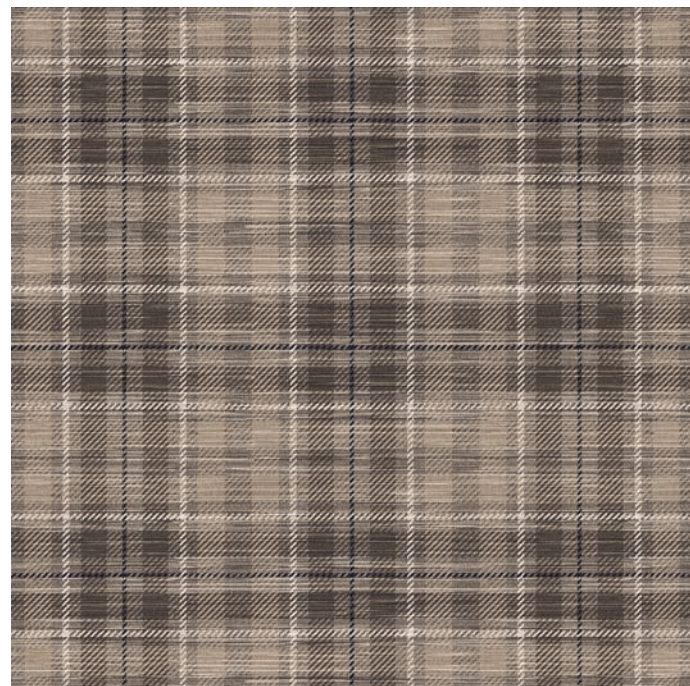

90x90 36"x36"
Tailorart Tartan Dark 9090
CSATARDK90