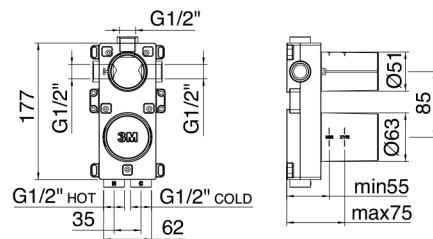

## ZZ RWIT 22A2 ZZ 01

Miscelatore monocomando con deviatore 2/3 uscite - Parti incasso  
Concealed mixer with 2/3 ways diverter - Concealed body  
Mitigeur à encastrer avec inverseur à 2/3 sorties - Corps à encastrer  
EHM U.P mit 2/3 Wege Umsteller - Unterputzteil

ONLY  55mm

INCLUDING

2 IN - 2/3 OUT

N° 11

RWIT8A72ZZ50