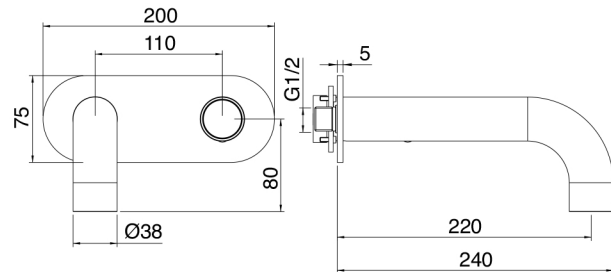

# WaterTube

- IS RWIT 4AA6 IS 02
- 01 RWIT 4AA6 01 02
- 03 RWIT 4AA6 03 02
- 04 RWIT 4AA6 04 02

**RWIT 51A5 ZZ 01 130,00**  
+  PARTI INCASSO - CONCEALED BODY  
CORPS À ENCASTRER - UNTERPUTZTEIL

P\_88

Miscelatore monocomando lavabo incasso 220  
Concealed washbasin mixer 220  
Mitigeur lavabo à encastrer 220  
UP-Einhand-Waschtischmischer 220

ITRTVT254ZZ

ITRTAE130ZZ

ITRTAT118ZZ

RWIT9AA2\_50

6 L/min

N° i46

RWIT51A5ZZ50