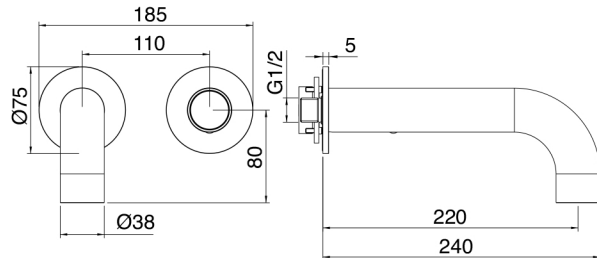

WaterTube

- IS RWIT 4AC6 IS 02
- 01 RWIT 4AC6 01 02
- 03 RWIT 4AC6 03 02
- 04 RWIT 4AC6 04 02

RWIT 51A5 ZZ 01 130,00
+  PARTI INCASSO - CONCEALED BODY
CORPS À ENCASTRER - UNTERPUTZTEIL

P_88

Miscelatore monocomando lavabo incasso 220
Concealed washbasin mixer 220
Mitigeur lavabo à encastrer 220
UP-Einhand-Waschtischmischer 220

ITRTVT254ZZ

ITRTAE130ZZ

ITRTAT118ZZ

RWIT9AA2_50

6 L/min

N° i46

RWIT51A5ZZ50