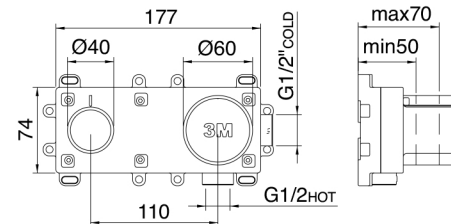

# Universal concealed boxes

ZZ RWIT 51A5 ZZ 01 130,00

Miscelatore monocomando lavabo / doccia incasso - Parti incasso  
Concealed washbasin / shower mixer - Concealed body  
Mitigeur lavabo / douche à encastrer - Corps à encastrer  
Waschtischmischer / Brause EHM UP - Unterputzteil

ONLY  50mm

INCLUDING

N° 146

RWIT51A5ZZ50

RWIT51D2ZZ50