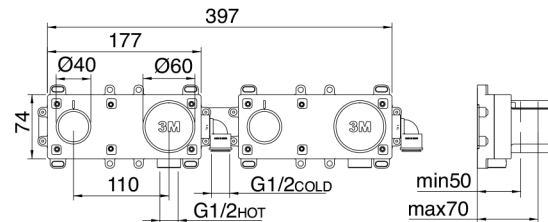

Universal concealed boxes

ZZ RWIT 51D7 ZZ 12

Miscelatore monocomando vasca/doccia incasso - Parti incasso
Concealed bath/shower mixer - Concealed body
Mitigeur bain/douche à encastrer - Corps à encastrer
Wanne / Brause EHM U.P - Unterputzteil

ONLY  50mm

INCLUDING

N° i51

RWIT51D7ZZ50

WaterTube

RWIT 4AD8 __ 04

Q30

RWIT 4BD7 __ 01