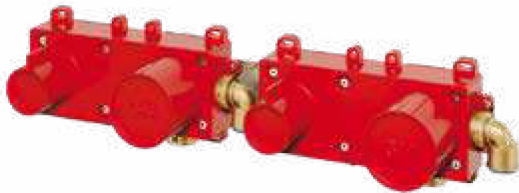

Universal concealed boxes

ZZ RWIT 51D7 ZZ 12

Miscelatore monocomando vasca/doccia incasso - Parti incasso
Concealed bath/shower mixer - Concealed body
Mitigeur bain/douche à encastrer - Corps à encastrer
Wanne / Brause EHM U.P - Unterputzteil

ONLY  50mm

INCLUDING

N° i51

RWIT51D7ZZ50

WaterTube

RWIT 4AD8 __ 04

Q30

RWIT 4BD7 __ 01

RWIT 4BD8 __ 01

T30

RWIT 5BD7 __ 01

RWIT 5BD7 __ Z4

RWIT 5BD8 __ 01

RWIT 5BD8 __ Z4