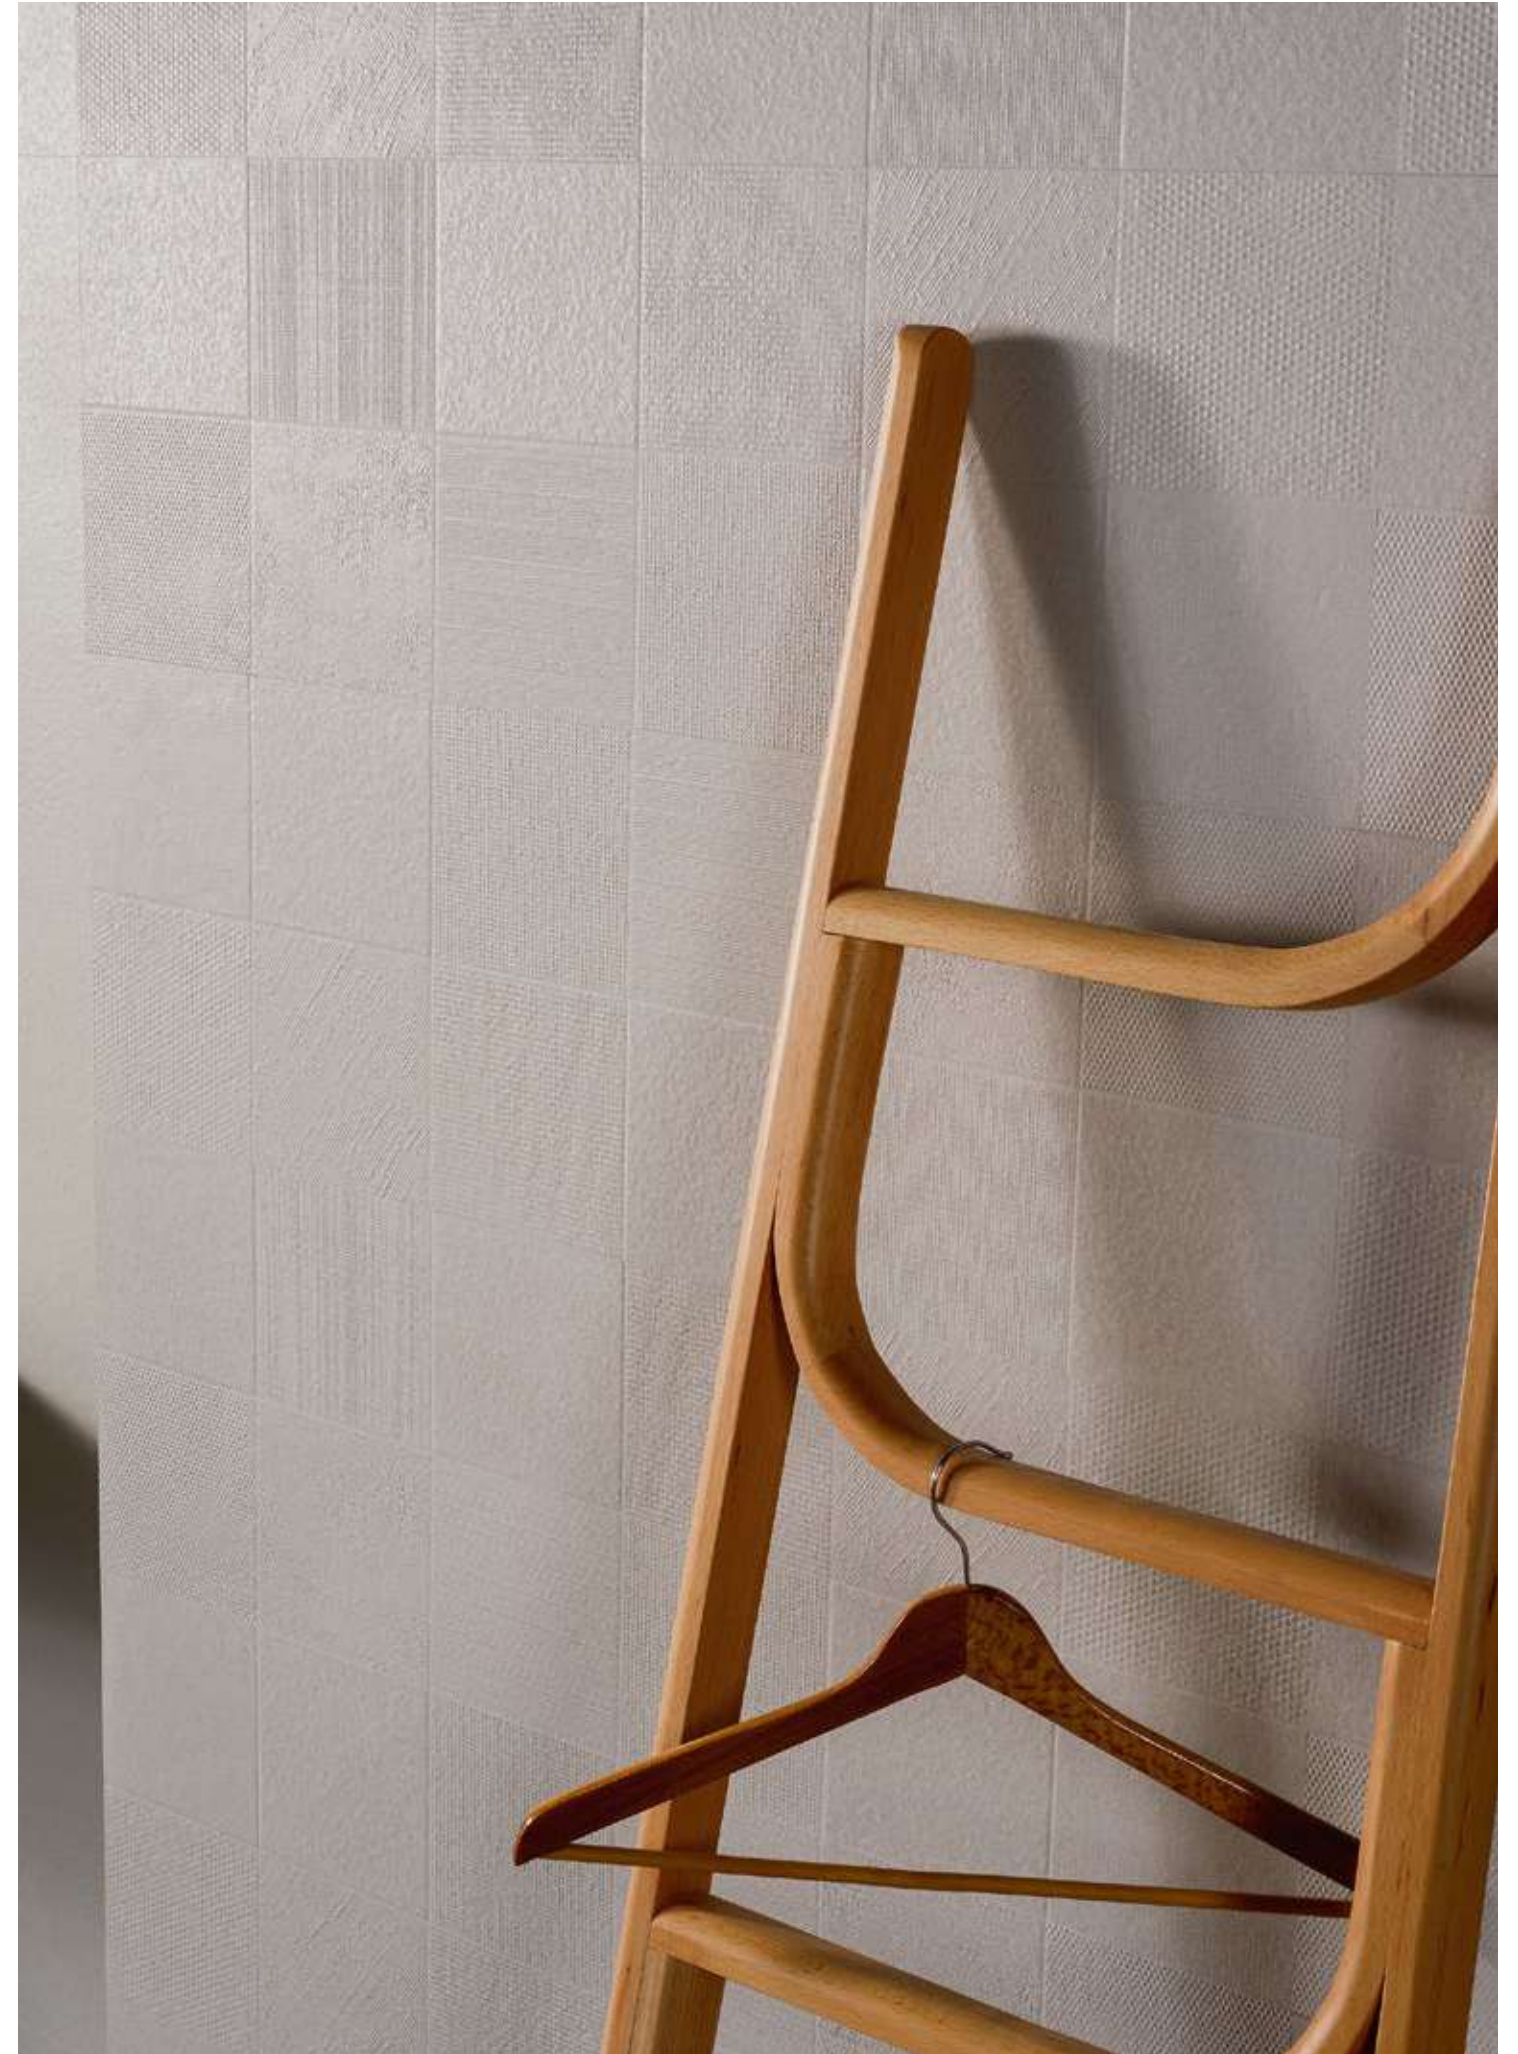

# BASALTO

30x90 / 12"x36"

Basalto Grigio, Rigato Grigio & Strutturato Grigio – 30x90 cm · 12"x36"  
Neutra Steel – 59x59 cm · 24"x24"

Rigato Avorio – 30x90 cm · 12"x36"

Strutturato Grigio – 30x90 cm · 12"x36"