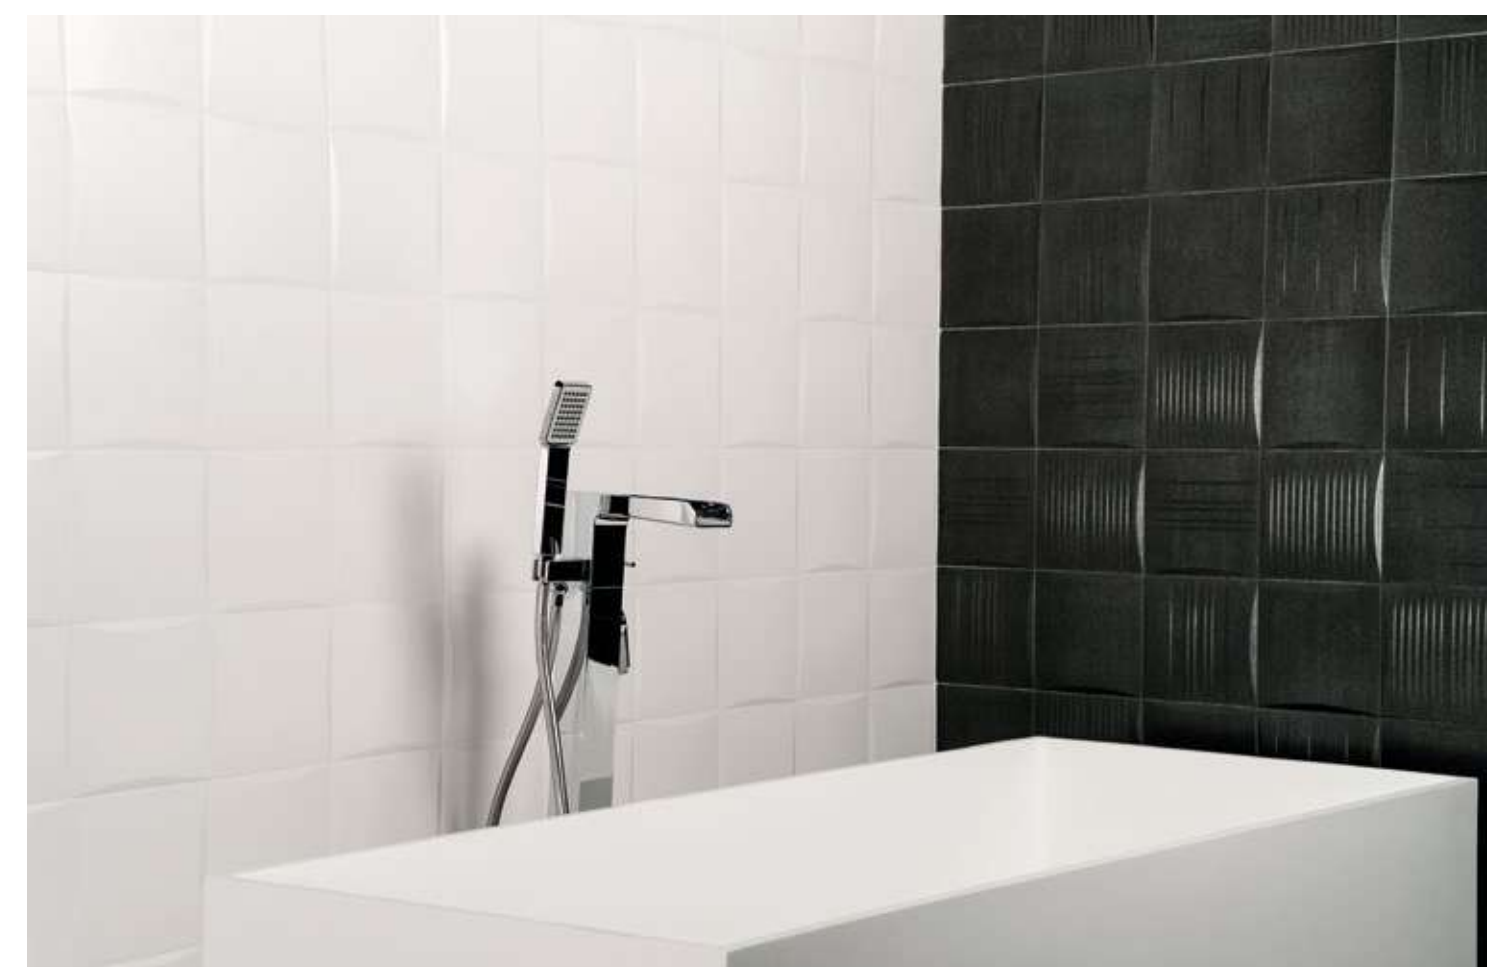

Stripe Black Spark & White Spark – 20x20 cm · 8"x8"