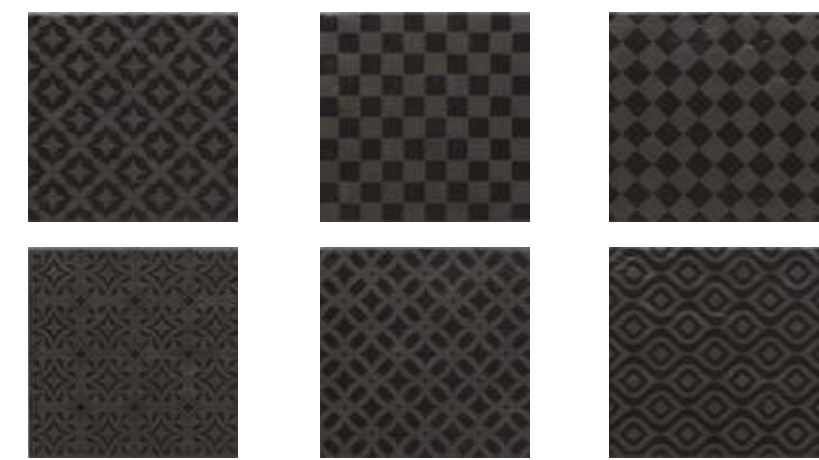

Trento Nero
22,3x22,3 cm · 8,5"x8,5" G-200

FORMATO SIZE	ESPOSOR THICKNESS (mm)	M² / CAJA SQM / BOX	PIEZAS / CAJA PIECES / BOX	KG / CAJA KG / BOX (aprox)	CAJAS / EUROPALLET BOXES / EUROPALLET	M² / EUROPALLET SQM / EUROPALLET	KG / EUROPALLET KG / EUROPALLET (brutto) (gross weight)	PALLETS / CONT. 20' PALLETS / CONT. 20'
22,3x22,3	10,5	1	20	24	60	60	1.460	17