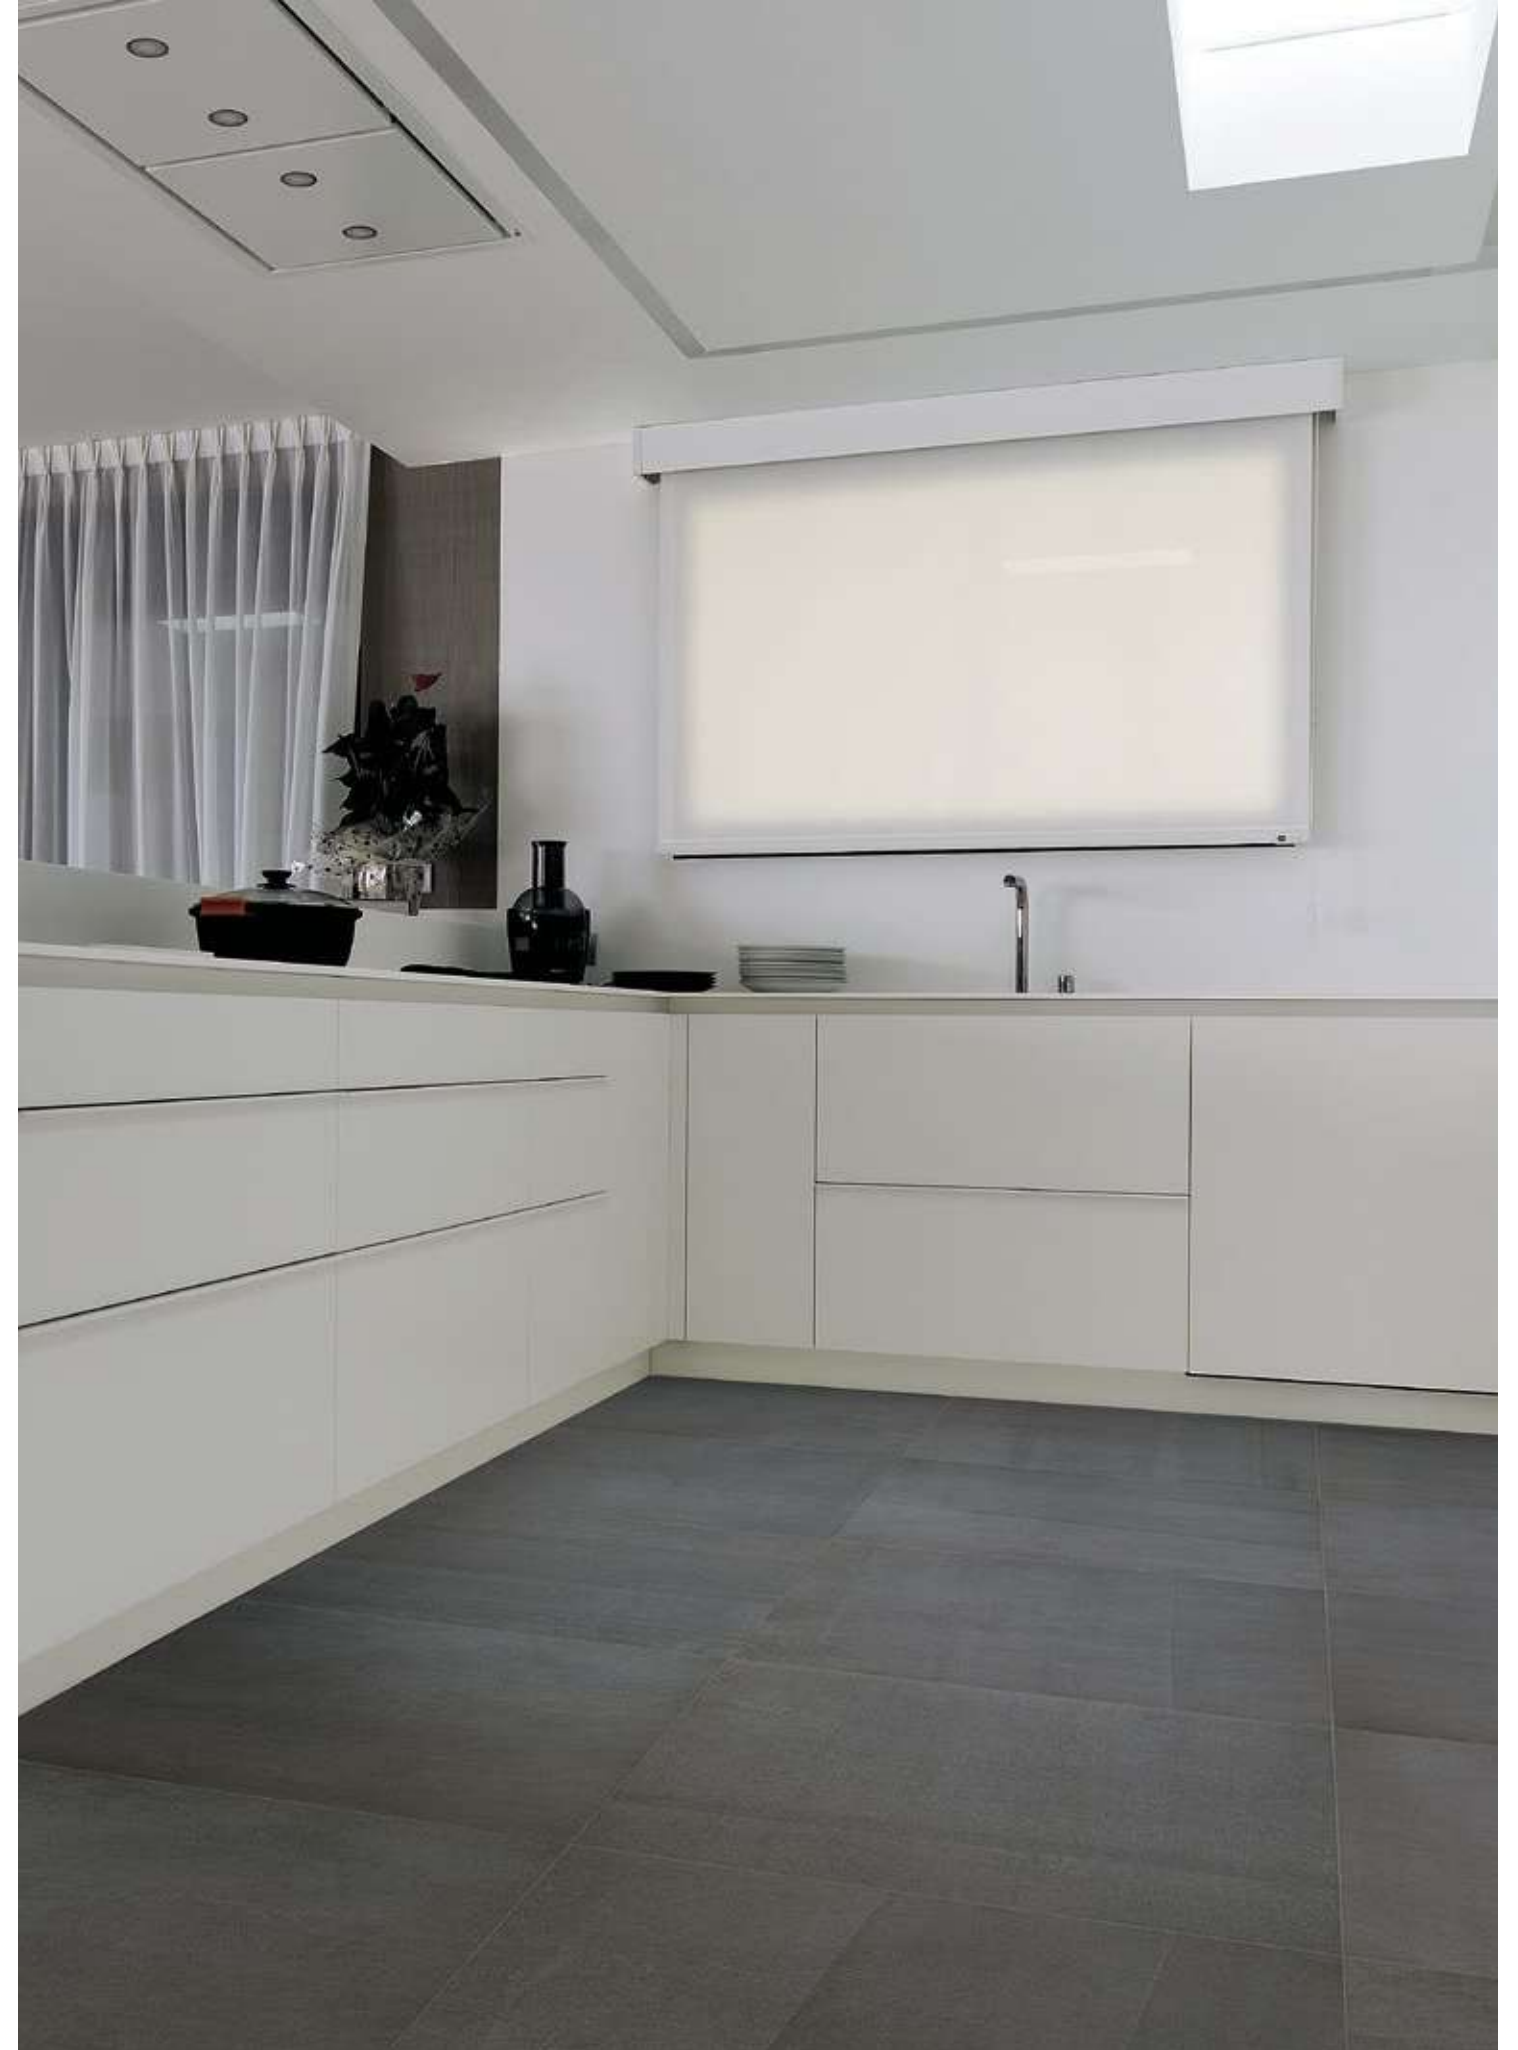

# BASIC

30x90 cm / 12"x36"  
75x75 cm / 30"x30"

Basic Taupe – 30x90 cm · 12"x36"

Basic White Dec – 30x90 cm · 12"x36"

Basic Moka – 75x75 cm · 30"x30"

Basic Steel – 75x75 cm · 30"x30"

Basic Plomb – 75x75 cm · 30"x30"