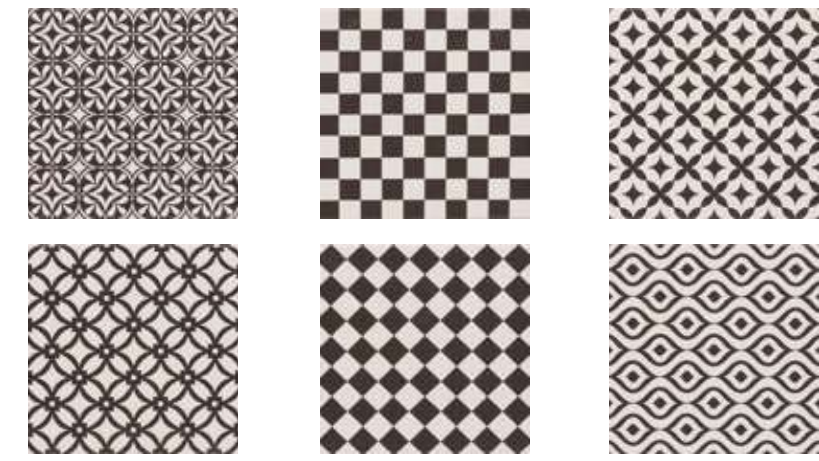

Esagono Idra – 25x29 cm · 10"x11,5"

Esagono Bianco, Grigio & Nero – 25x29 cm · 10"x11,5"

PR Imágenes no repetitivas  
Different skill-screen effects

Trento Arlecquino, Nero & Bianco – 22,3x22,3 cm · 8,5"x8,5"