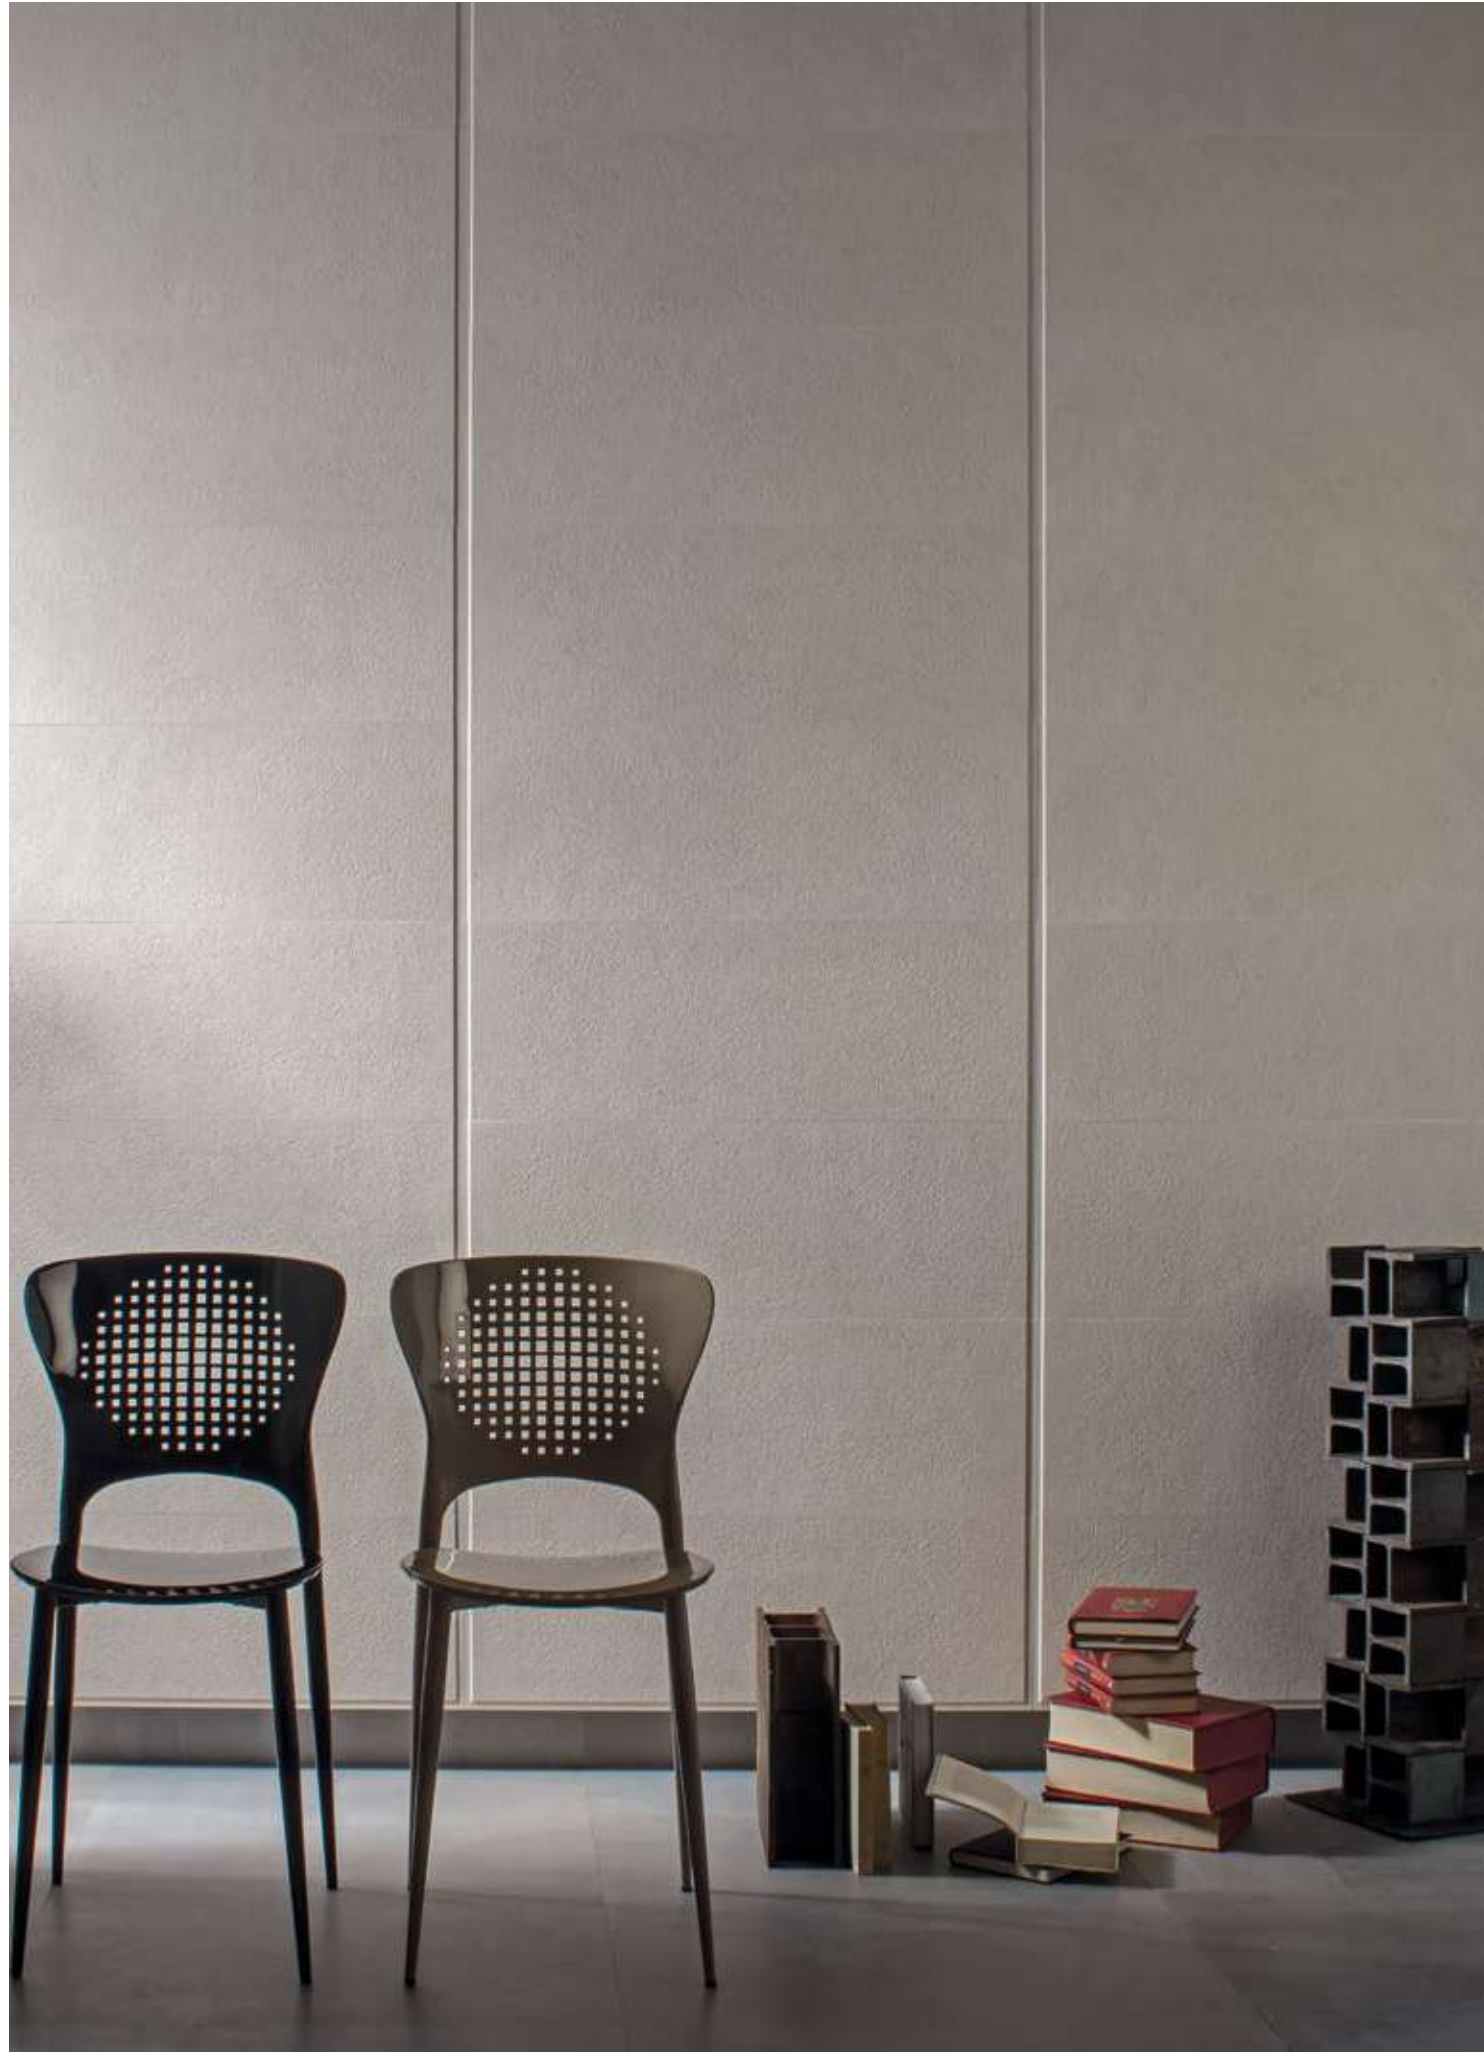

Side-Project Desert – 30x90 cm · 12"x36"

Project Grey – 75x75 cm · 30"x30"