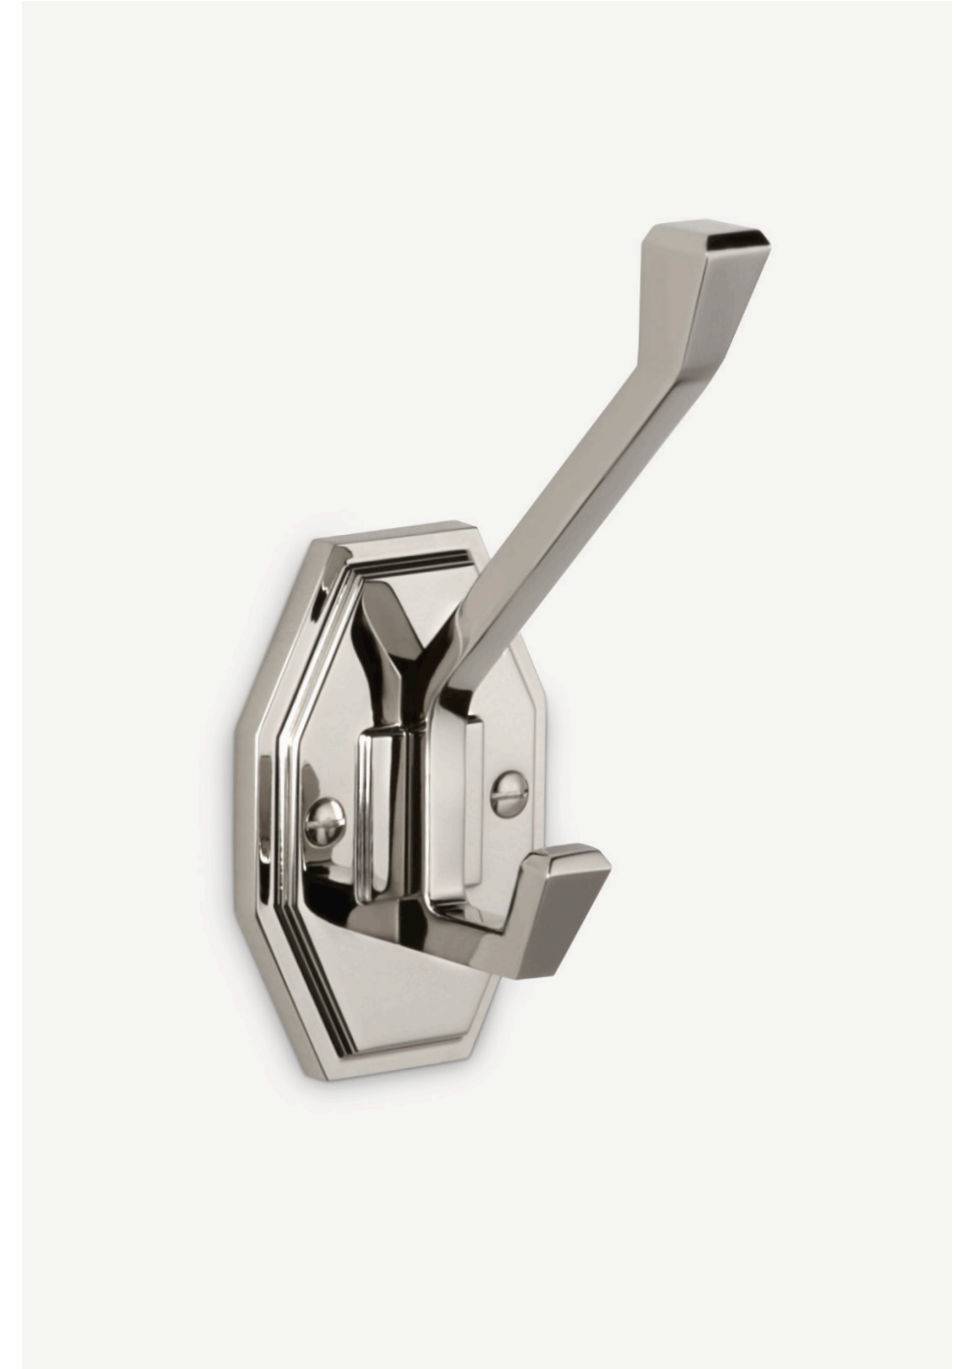

t. +351 22 002 82 86
f. +351 22 002 82 98

L E F R O Y B R O O K S

1930

MACKINTOSH ACCESSORIES

1930
MACKINTOSH ACCESSORIES

INDEX

MK 4656
MACKINTOSH ROBE HOOK

MK 4650
MACKINTOSH PAPER HOLDER